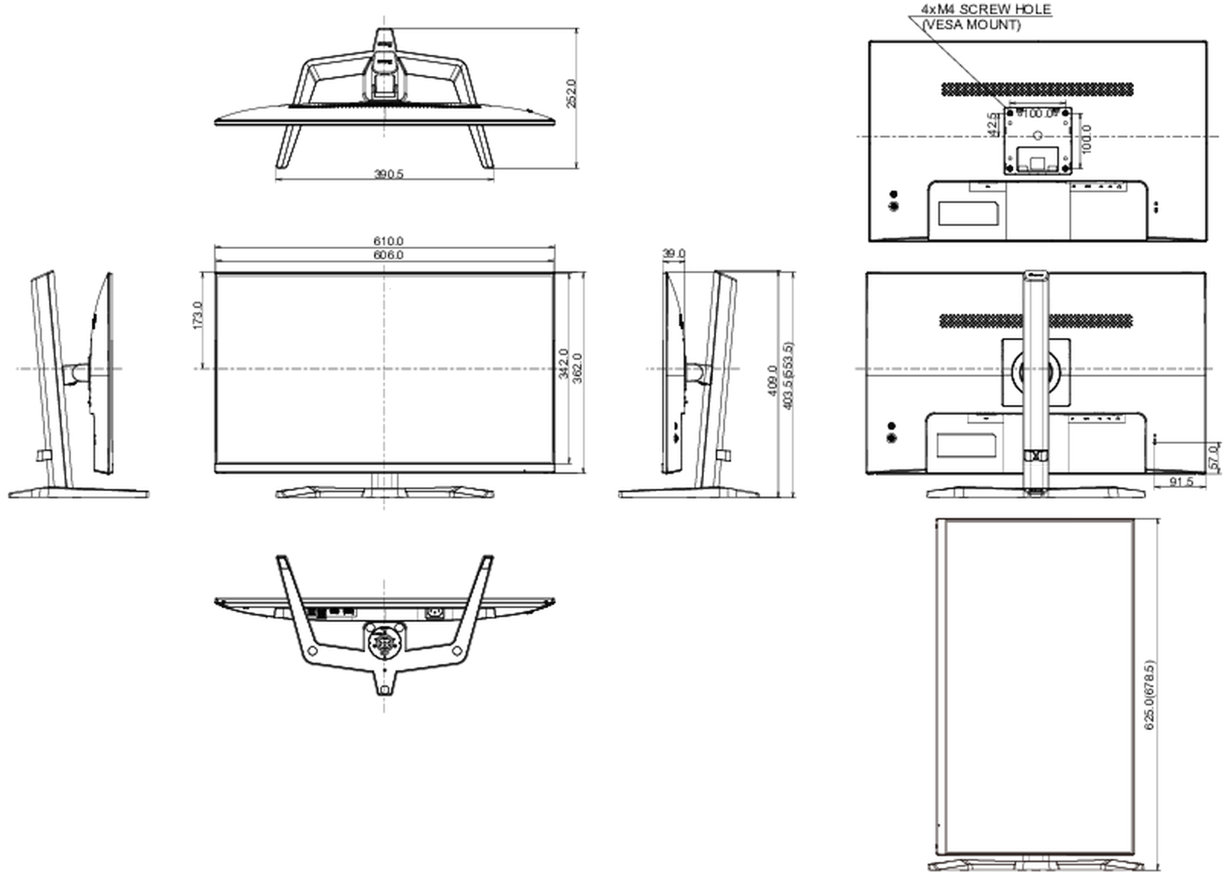

01 EKRAN ÖZELLİKLERİ

Tasarım	3-side borderless
Diagonal	27", 68.5cm
Diyagonal	68.5cm
Panel	IPS LED, matte finish
Çözünürlük	1920 x 1080 @75Hz (2.1 megapixel Full HD)
En boy oranı	16:9
Panel parlaklığı	250 cd/m ²
Statik kontrast	1000:1
Gelişmiş kontrast	80M:1
Tepki süresi (MPRT)	1ms
Görüntüleme Alanı	yatay/dikey: horizontal°/vertical 178°, sağ/sol: 0°/0°, yukarı/aşağı: 0°/0°
Yatay Sync	31 - 85kHz
Görüntülenebilir alan G x Y	597.9 x 336.3mm, 23.5 x 13.2"
Piksel aralığı	0.311mm

04 MEKANİK

Yükseklik ayarı	150mm
Döndürme (PIVOT işlevi)	90°
Eğim açısı	23 ° yukarı; 3° aşağı
Kablo yönetim sistemi	evet

05 PAKET İÇERİĞİNDEKİ AKSESUARLAR

Kablolar güç, USB, HDMI

06 GÜÇ YÖNETİMİ

Güç kaynağı	AC 100 - 240V, 50/60Hz
Güç kullanımı	19W tipik, 0.5W stand by, 0.3W off mode

07 SÜRDÜRÜLEBİLİRLİK

EPEAT

*registration varies by country, go to www.epeat.net for details

08 ÖLÇÜLER / AĞIRLIK

Ürün boyutları G x Y x D 610 x 403.5 (553.5) x 252mm

Kutu boyutları G x Y x D 690 x 465 x 152mm

Ağırlık (kutu hariç) 5.2kg

Ağırlık (kutu ile birlikte) 7.2kg

EAN kodu 4948570121717

All trademarks and registered trademarks acknowledged. E & O E. Specification subject to change without notice. All LCD's comply with ISO-9241-307:2008 in connection with pixel defects.