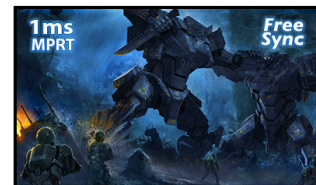

FreeSync™ & 1ms MPRT

Dzięki FreeSync™ i 1 ms MPRT monitor doskonale sprawdza się w grach.