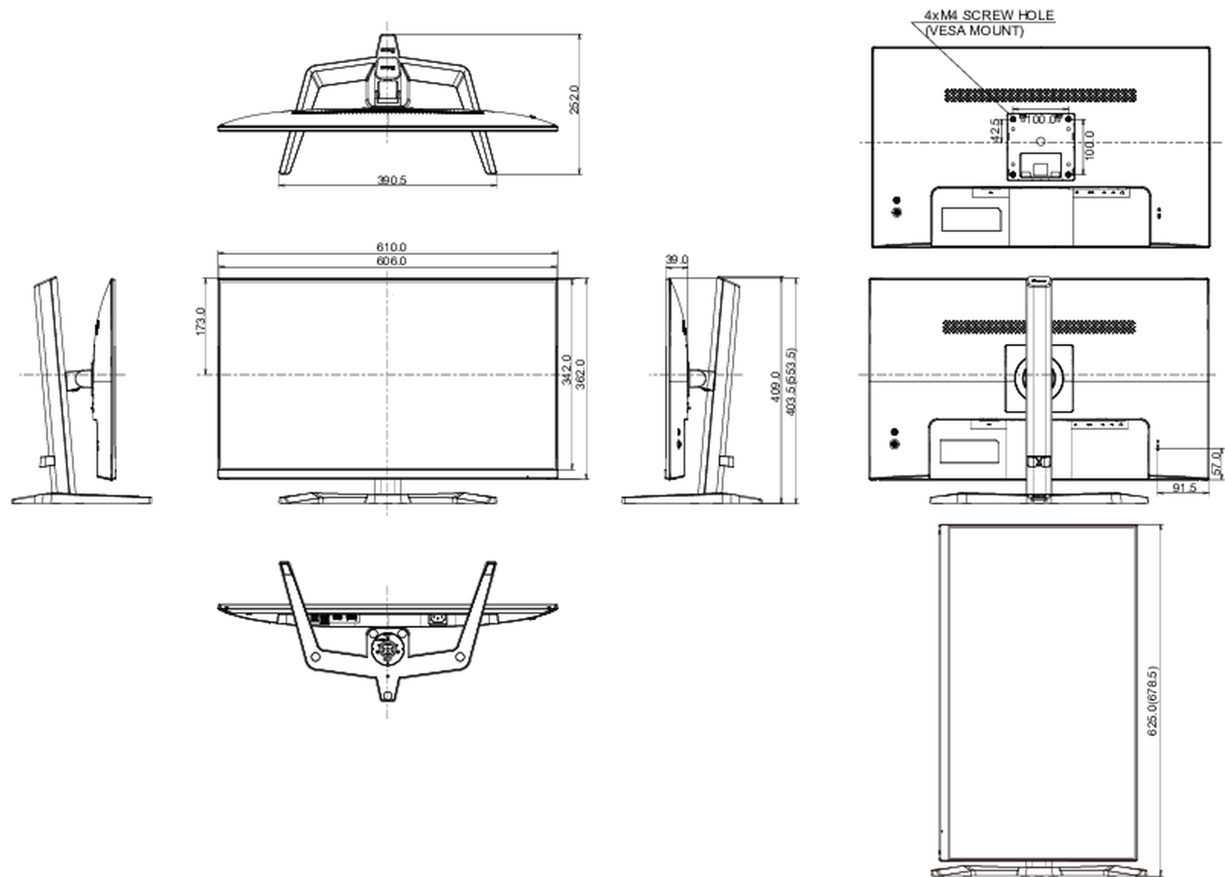

04 MECHANICZNE

Zakres regulacji	wysokość, pivot (rotacja), pochył
Regulacja wysokości	150mm
Rotacja (funkcja PIVOT)	90°
Kąt pochylenia	23 ° w górę; 3° w dół
Standard VESA	100 x 100mm

System zarządzania kablami	tak
----------------------------	-----

08 WYMIARY / WAGA

Wymiary produktu szer. x wys. x gł.	610 x 403.5 (553.5) x 252mm
Wymiary pudła szer. x wys. x gł.	690 x 465 x 152mm
Waga (bez pudła)	5.2kg
Waga (z pudłem)	7.2kg
Kod EAN	4948570121717

Wszystkie znaki towarowe zastrzeżone. Pomyłki i wprowadzanie zmian zastrzeżone. Specyfikacje produktów mogą ulec zmianie bez wcześniejszego zawiadomienia. Wszystkie monitory LCD iiyama są zgodne z normą ISO-9241-307:2008 określającą liczbę i rodzaj defektów matrycy.