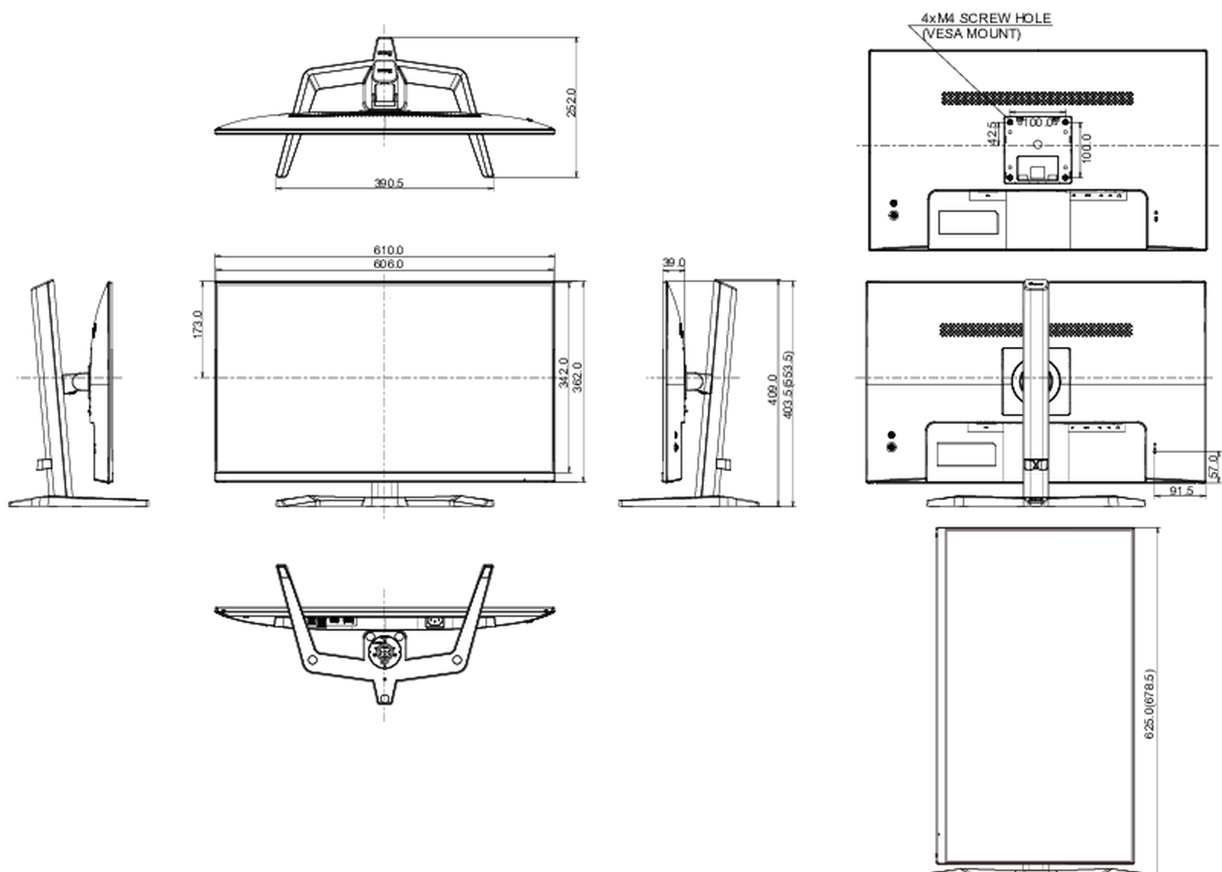

E

EPEAT

*registratie verschilt per land, ga voor meer informatie naar www.epeat.net

REACH SVHC

meer dan 0.1%: Lood

08 AFMETINGEN / GEWICHT

Product afmetingen B x H x D

610 x 403.5 (553.5) x 252mm

Doos afmetingen B x H x D

690 x 465 x 152mm

Gewicht (zonder doos)

5.2kg

Gewicht (inclusief doos)

7.2kg

EAN code

4948570121717