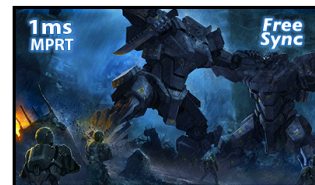

Kiváló 27" méretű Full HD monitor üzleti célú használatra és alkalmankénti játéokra

A 27" méretű monitor funkciói ötvözik mind az üzleti, mind a gaming jellemzőket, így a megvásárolni kívánt kijelző kiválasztása nem fog fejfájást okozni. Az IPS panel technológia révén pontos és következetes színvisztaadást garantál széles látószöggel. Az ergonomikus állvány lehetővé teszi 15 cm-es magasság beállítását és elforgatást, így a képernyő alkalmas olyan tevékenységekre és olyan munkahelyi környezetbe, ahol a rugalmasság és az ergonómia kulcsfontosságú tényező. Míg az 1 ms-os MPRT, a FreeSync és a Black Tuner funkciókat a játékosok fogják értékelni.