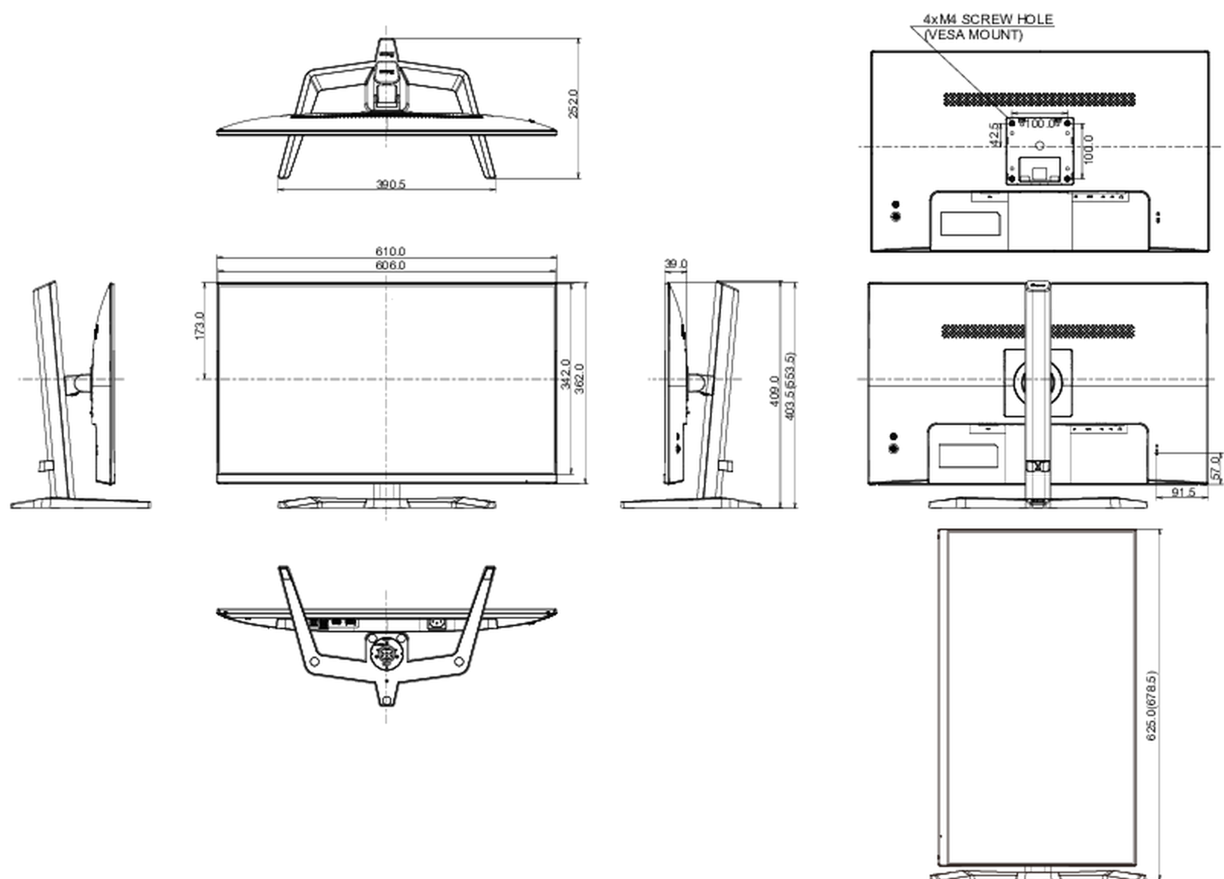

08 MÉRETEK / SÚLY

| | |
|---------------------------|-----------------------------|
| Termék méretei Sz x H x M | 610 x 403.5 (553.5) x 252mm |
| Doboz méretei Sz x H x M | 690 x 465 x 152mm |
| Súly (doboz nélkül) | 5.2kg |
| Súly (dobozzal) | 7.2kg |
| EAN kód | 4948570121717 |