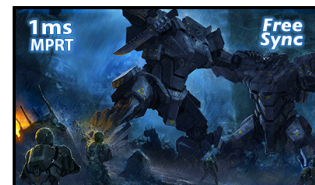

Díky podpoře FreeSync™ a 1ms MPRT je tento monitor vynikající volbou pro hraní her.