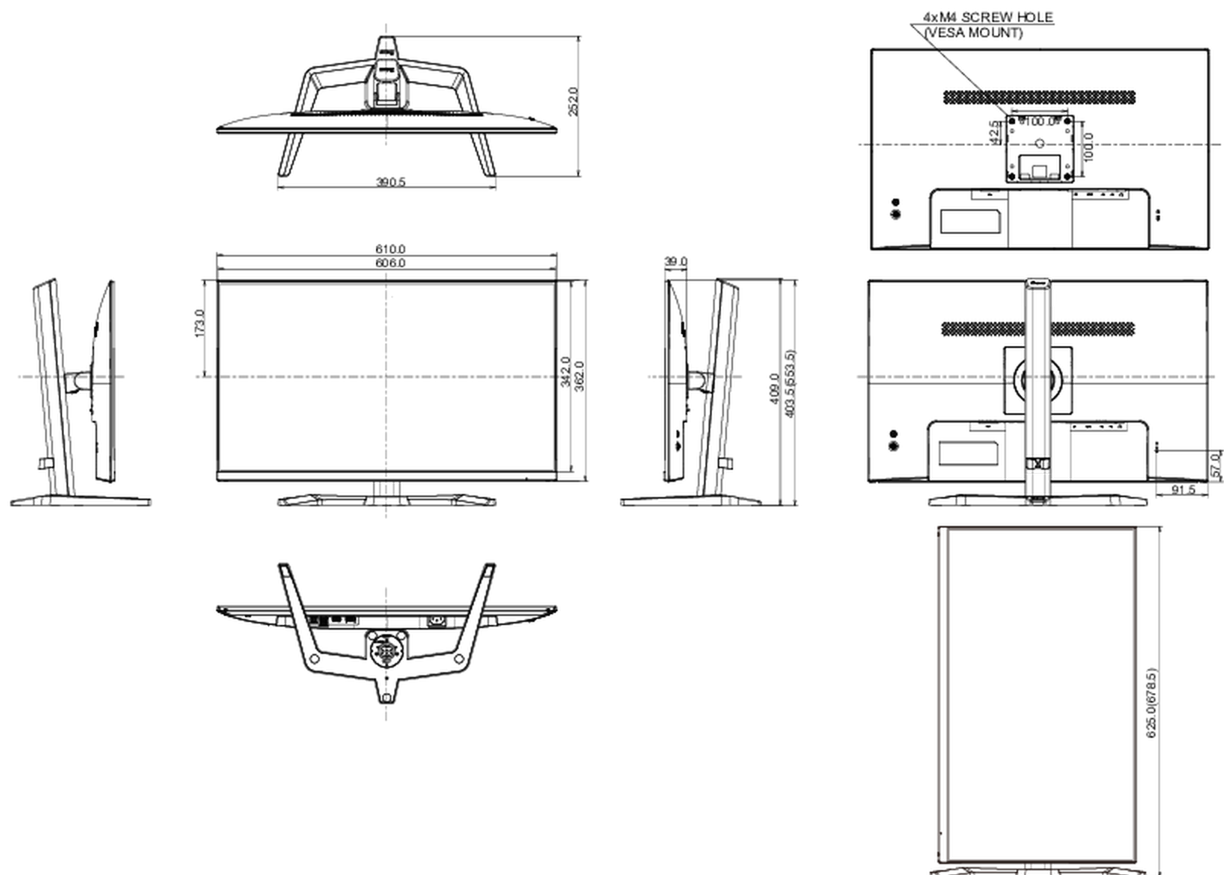

E

EPEAT

*registration varies by country, go to www.epeat.net for details

REACH SVHC

nad 0.1% olova

08 ROZMĚRY / HMOTNOST

Rozměry výrobku Š x V x D

610 x 403.5 (553.5) x 252mm

Rozměry balení Š x V x D

690 x 465 x 152mm

Váha (bez balení)

5.2kg

Váha (s balením)

7.2kg

EAN code

4948570121717