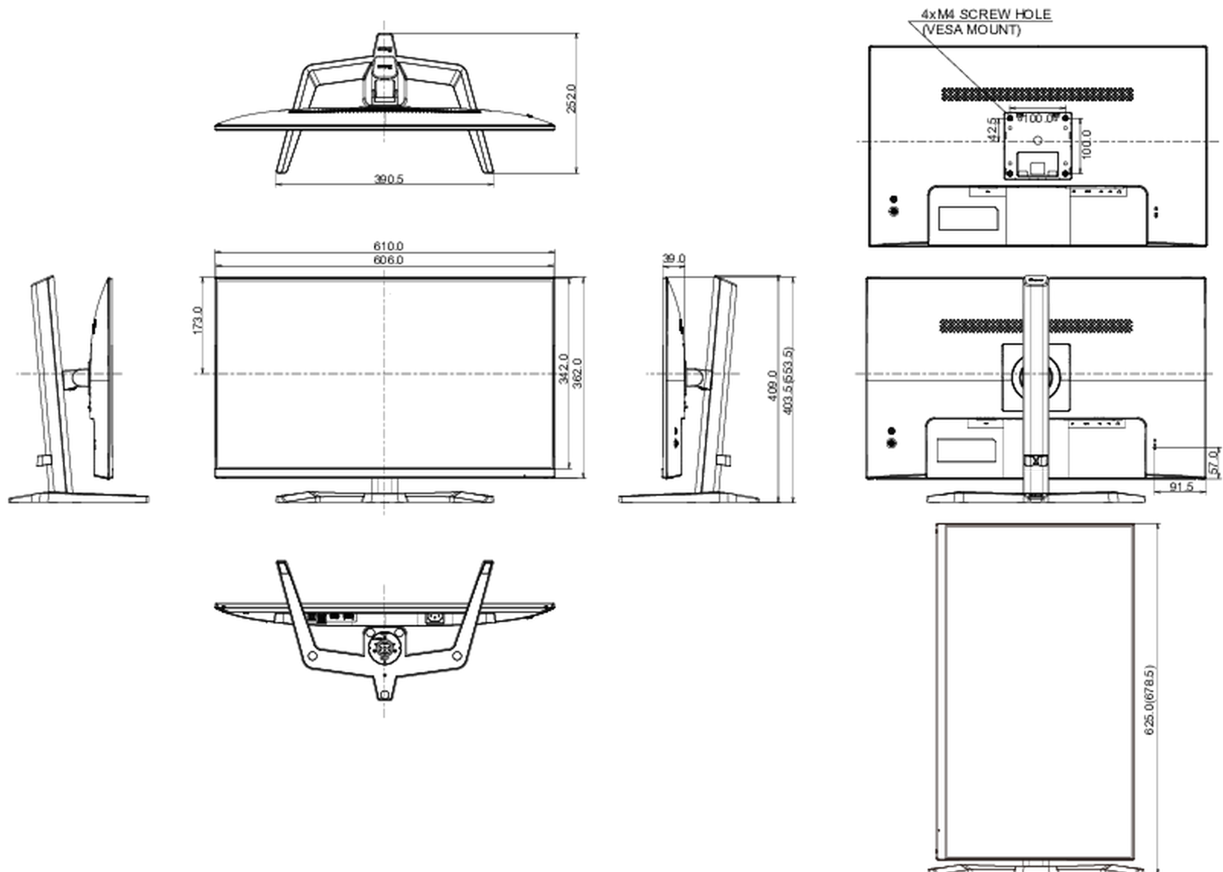

Крепления для кабелей

да

05 6.АКСЕССУАРЫ

Кабели

Питание, USB, HDMI

Прочее

Краткое руководство по началу работы, Руководство по безопасности

06 POWER-MANAGEMENT

Блок питания

внутренний

Питание

AC 100 - 240V, 50/60Гц

Потребляемая мощность

19W стандарт, 0.5W ожидание, 0.3W отключено

07 СТАНДАРТЫ

Сертификаты

CE, TÜV-Bauart, EAC, PSE, RoHS support, ErP, WEEE, VCCI, REACH, UKCA

EPEAT

*registration varies by country, go to www.epeat.net for details

REACH SVHC

свинца, превышает 0.1%

08 РАЗМЕР / BEC

Размер продукта Ш x В x Г

610 x 403.5 (553.5) x 252мм

Размер коробки Ш x В x Г

690 x 465 x 152мм

Вес (без упаковки)

5.2кг

Вес (с упаковкой)

7.2кг

EAN код

4948570121717