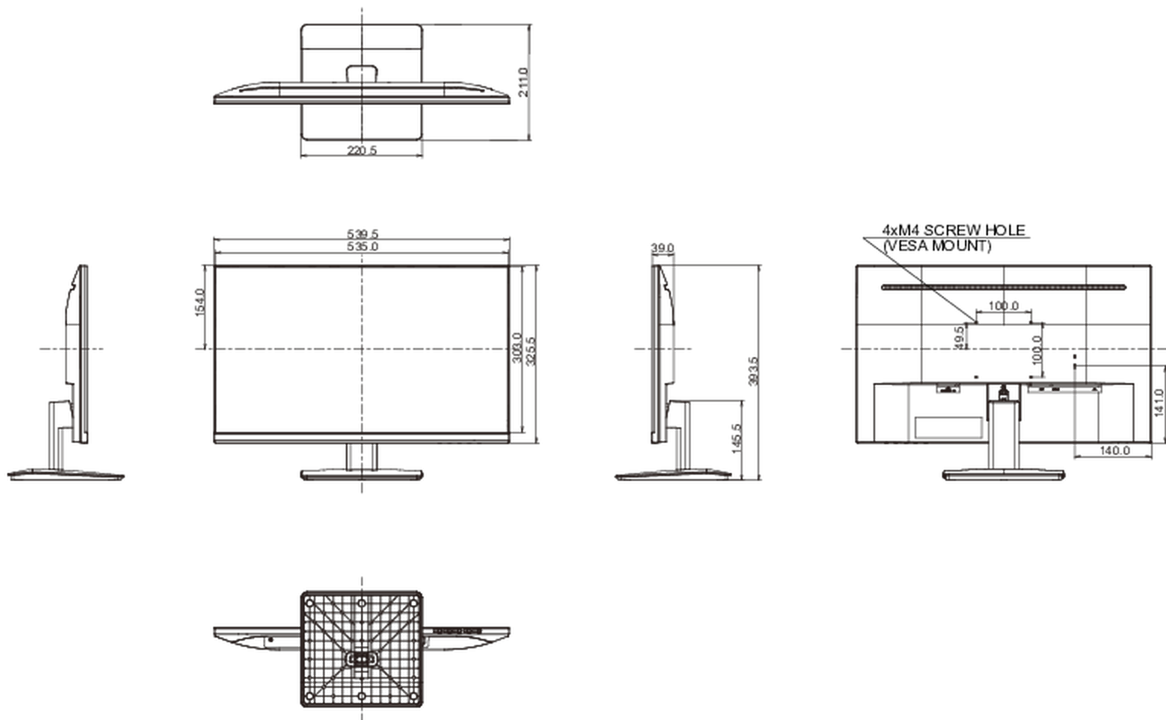

01 ХАРАКТЕРИСТИКИ ДИСПЛЕЯ

Дизайн	безрамочный (с 3-х сторон)
Диагональ	23.8", 60.5см
Панель	IPS панель с технологией LED, матовая поверхность
Разрешение	1920 x 1080 @75Гц (2.1 megapixel Full HD)
Соотношение сторон	16:9
Яркость	250 cd/m ²
Контрастность	1000:1
Расширенная контрастность	80M:1
Время отклика (GTG)	4мс
Видимая область	горизонталь/вертикаль: 178°/178°, право/лево: 89°/89°, вверх/вниз: 89°/89°
Поддержка цвета	16.7млн (sRGB: 96%; NTSC: 72%)
Частота горизонтальной развертки	30 - 83кГц
Видимая область Ш x В	527 x 296.5мм, 20.7 x 11.7"
Размер пикселя	0.275мм
Colour	матовый, чернить

04 МЕХАНИЧЕСКИЕ ХАРАКТЕРИСТИКИ

Эргономика	наклон
Угол наклона экрана	23° вверх; 5° вниз
Крепление VESA	100 x 100мм

05 6.АКСЕССУАРЫ

Кабели	Питание, HDMI
Прочее	Краткое руководство по началу работы, Руководство по безопасности

08 РАЗМЕР / ВЕС

Размер продукта Ш x В x Г	539.5 x 393.5 x 211мм
Размер коробки Ш x В x Г	607 x 401 x 127мм
Вес (без упаковки)	3.5кг
Вес (с упаковкой)	5.2кг
EAN код	4948570121151

Все товарные знаки и торговые марки являются собственностью их владельцев и они защищены. Ошибки и изменения допускаются. Спецификации могут быть изменены без уведомления. Все LCD мониторы соответствуют стандарту ISO-9241-307:2008 по политике битых пикселей.