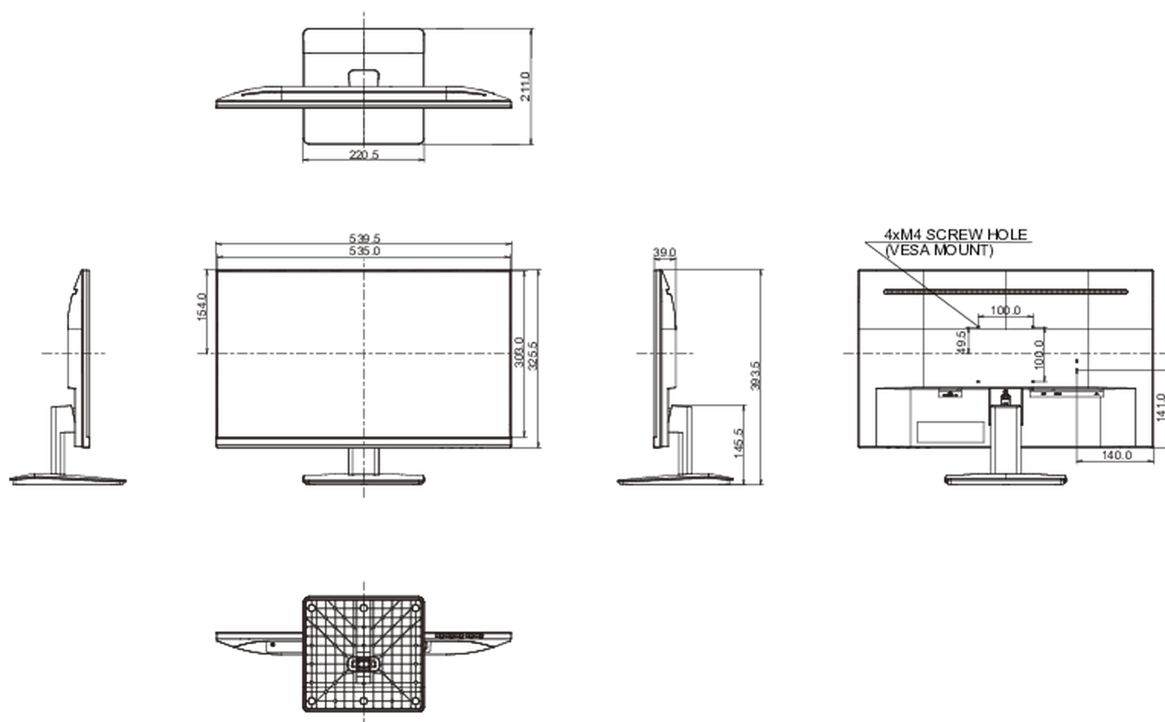

## 08 ROZMĚRY / HMOTNOST

Rozměry výrobku Š x V x D	539.5 x 393.5 x 211mm
Rozměry balení Š x V x D	607 x 401 x 127mm
Váha (bez balení)	3.5kg
Váha (s balením)	5.2kg
EAN code	4948570121151

Všechny ochranné známky jsou registrovány a chráněny. Vyhrazené právo na změny. Veškeré ploché panely LCD splňují normu ISO-9241-307:2008 v oblasti počtu vadných pixelů.