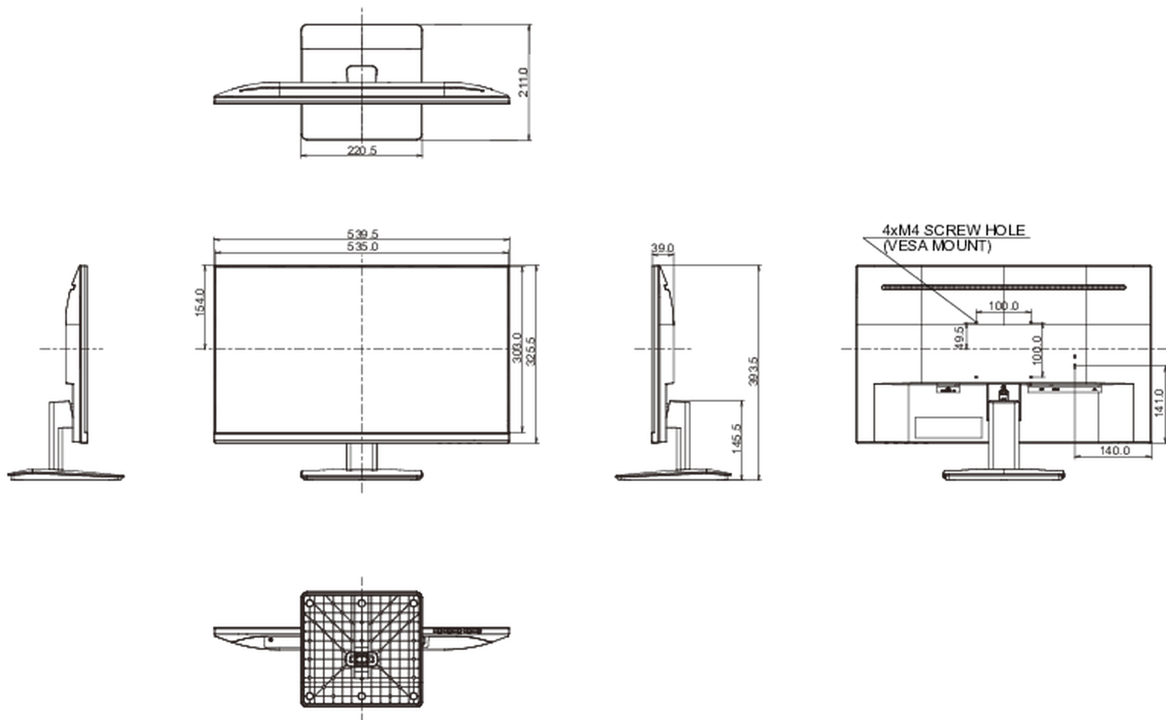

Дизайн	безрамочный (с 3-х сторон)
Диагональ	23.8", 60.5см
Панель	IPS панель с технологией LED, матовая поверхность
Разрешение	1920 x 1080 @75Гц (2.1 megapixel Full HD)
Соотношение сторон	16:9
Яркость	250 cd/m ²
Контрастность	1000:1
Расширенная контрастность	80M:1
Время отклика (GTG)	4мс
Видимая область	горизонталь/вертикаль: 178°/178°, право/лево: 89°/89°, вверх/вниз: 89°/89°
Поддержка цвета	16.7млн (sRGB: 96%; NTSC: 72%)
Частота горизонтальной развертки	30 - 83кГц
Видимая область Ш x В	527 x 296.5мм, 20.7 x 11.7"
Размер пикселя	0.275мм
Colour	матовый, чернить

04 МЕХАНИЧЕСКИЕ ХАРАКТЕРИСТИКИ

Эргономика	наклон
Угол наклона экрана	23° вверх; 5° вниз
Крепление VESA	100 x 100мм

05 6.АКСЕССУАРЫ

Кабели	Питание, HDMI
Прочее	Краткое руководство по началу работы, Руководство по безопасности

08 РАЗМЕР / ВЕС

Размер продукта Ш x В x Г	539.5 x 393.5 x 211мм
Размер коробки Ш x В x Г	607 x 401 x 127мм
Вес (без упаковки)	3.5кг
Вес (с упаковкой)	5.2кг
EAN код	4948570121151

Все товарные знаки и торговые марки являются собственностью их владельцев и они защищены. Ошибки и изменения допускаются. Спецификации могут быть изменены без уведомления. Все LCD мониторы соответствуют стандарту ISO-9241-307:2008 по политике битых пикселей.