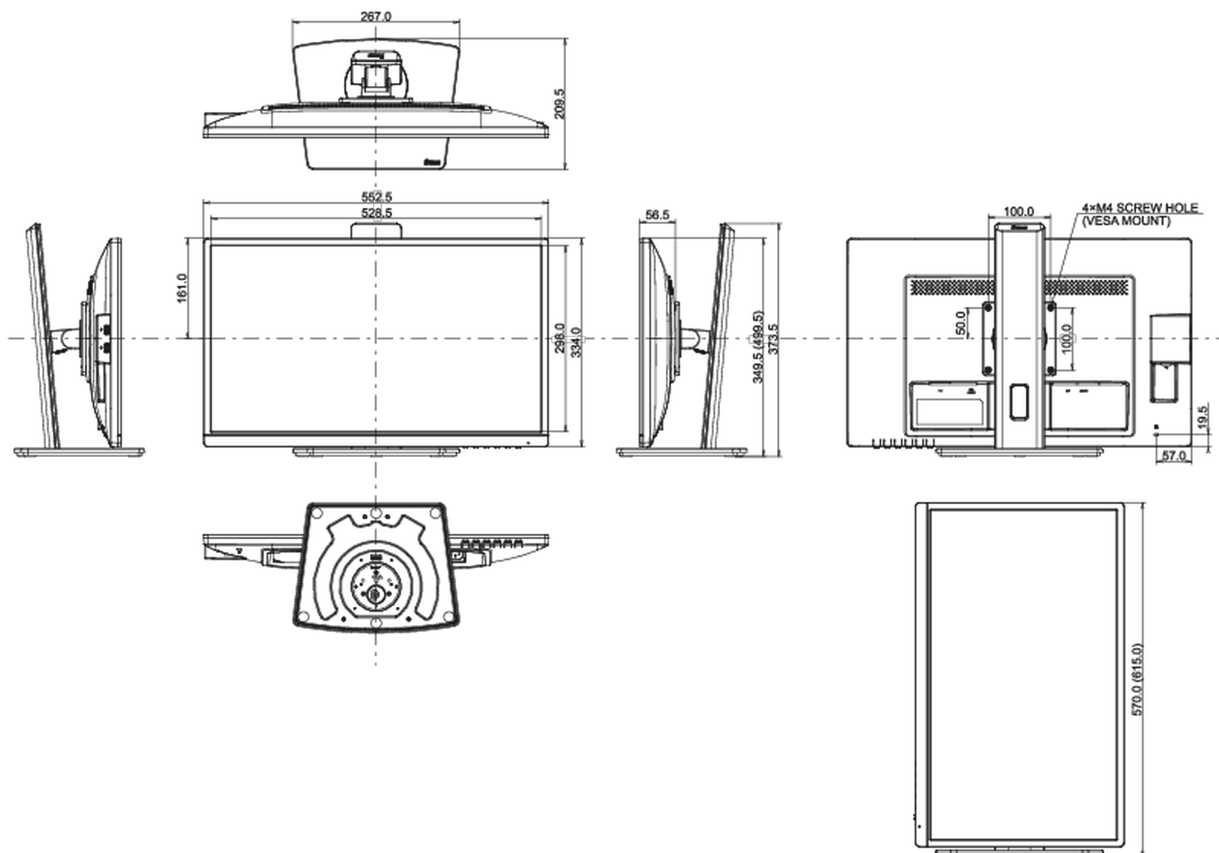

Кабели

Питание, USB, HDMI

Прочее

Краткое руководство по началу работы, Руководство по безопасности

06 POWER-MANAGEMENT

Блок питания

внутренний

Питание

AC 100 - 240V, 50/60Гц

Потребляемая мощность

18W стандарт, 0.5W ожидание, 0.3W отключено

07 СТАНДАРТЫ

Сертификаты

TCO Certified, CE, TÜV-GS, EAC, VCCI-B, RoHS support, ErP, WEEE, REACH, UKCA

TCO Certified

XB2483HSU-B5 H

REACH SVHC

свинца, превышает 0.1%

08 РАЗМЕР / ВЕС

Размер продукта Ш x В x Г

552.5 x 349 (499.5) x 209.5мм

Размер коробки Ш x В x Г

627 x 420 x 162мм

Вес (без упаковки)

5.5кг

Вес (с упаковкой)

6.8кг

EAN код

4948570121564

Все товарные знаки и торговые марки являются собственностью их владельцев и они защищены. Ошибки и изменения допускаются. Спецификации могут быть изменены без уведомления. Все LCD мониторы соответствуют стандарту ISO-9241-307:2008 по политике битых пикселей.