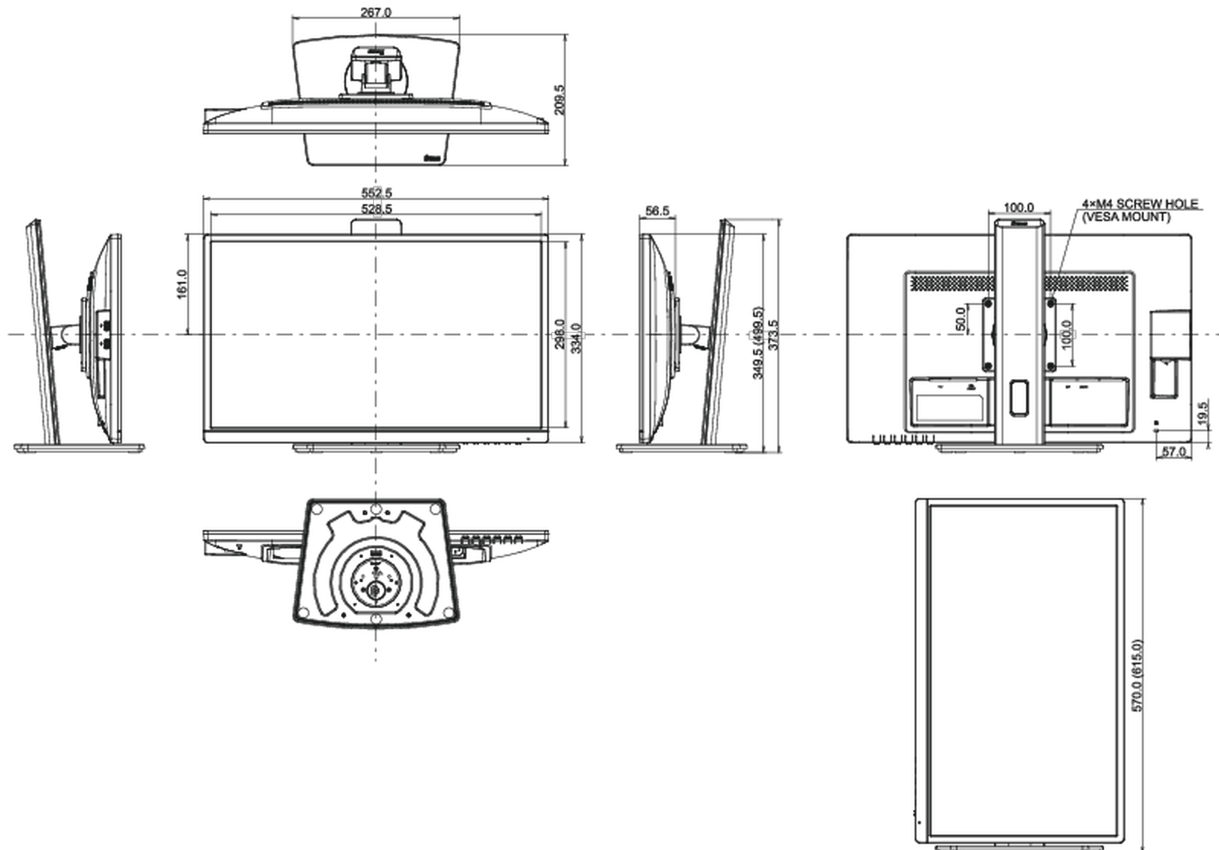

## 04 MECHANISME

Positieaanpassingen	hoogte, pivot (rotatie), draaien, kantelen
Hoogte-instelling	150mm
Rotatie	90°
Draaibare voet	90°; 45° links; 45° rechts
Kantelhoek	23° omhoog; 5° omlaag
VESA montage	100 x 100mm
Kabelmanagement systeem	ja

## 08 AFMETINGEN / GEWICHT

Product afmetingen B x H x D	552.5 x 349 (499.5) x 209.5mm
Doos afmetingen B x H x D	627 x 420 x 162mm
Gewicht (zonder doos)	5.5kg
Gewicht (inclusief doos)	6.8kg
EAN code	4948570121564