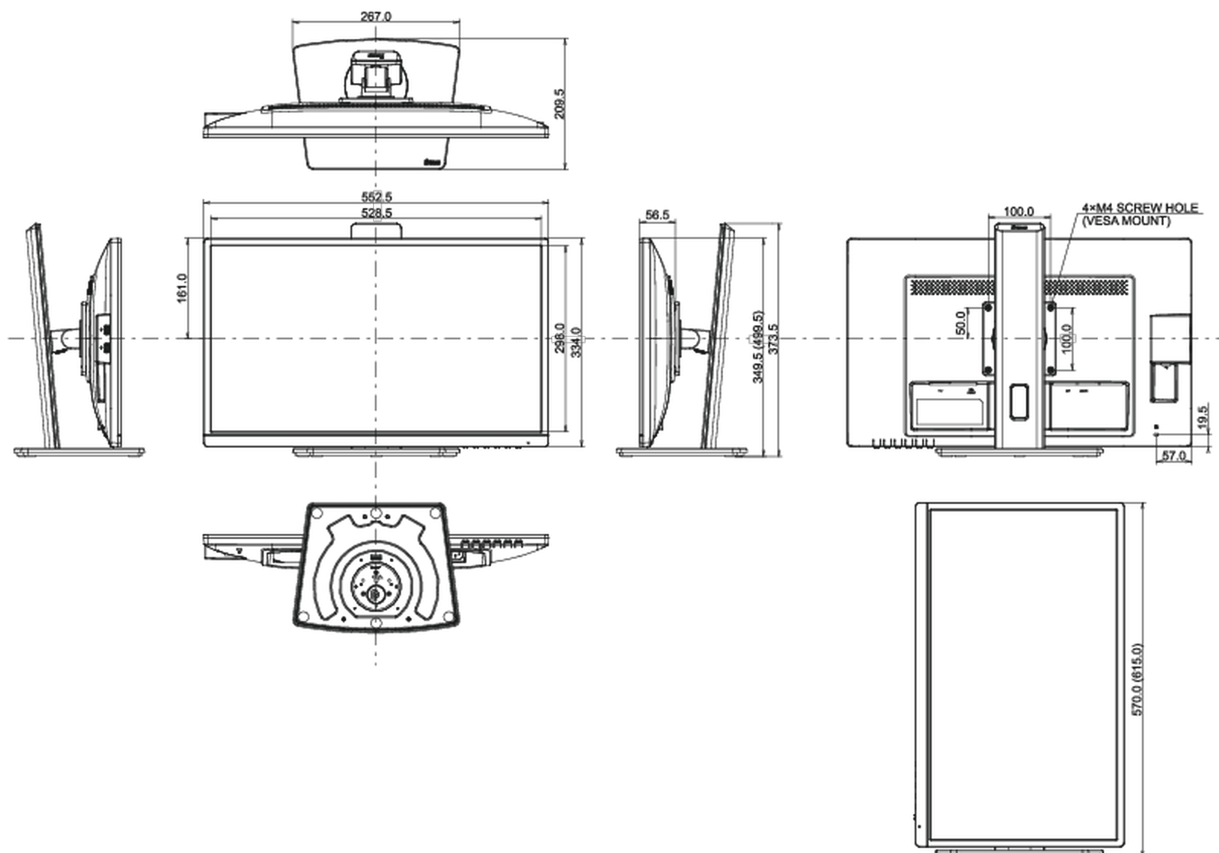

Кабели

Питание, USB, HDMI

Прочее

Краткое руководство по началу работы, Руководство по безопасности

06 POWER-MANAGEMENT

Блок питания

внутренний

Питание

AC 100 - 240V, 50/60Гц

Потребляемая мощность

18W стандарт, 0.5W ожидание, 0.3W отключено

07 СТАНДАРТЫ

Сертификаты

TCO Certified, CE, TÜV-GS, EAC, VCCI-B, RoHS support, ErP, WEEE, REACH, UKCA

TCO Certified

XB2483HSU-B5 H

REACH SVHC

свинца, превышает 0.1%

08 РАЗМЕР / ВЕС

Размер продукта Ш x В x Г

552.5 x 349 (499.5) x 209.5мм

Размер коробки Ш x В x Г

627 x 420 x 162мм

Вес (без упаковки)

5.5кг

Вес (с упаковкой)

6.8кг

EAN код

4948570121564

Все товарные знаки и торговые марки являются собственностью их владельцев и они защищены. Ошибки и изменения допускаются. Спецификации могут быть изменены без уведомления. Все LCD мониторы соответствуют стандарту ISO-9241-307:2008 по политике битых пикселей.