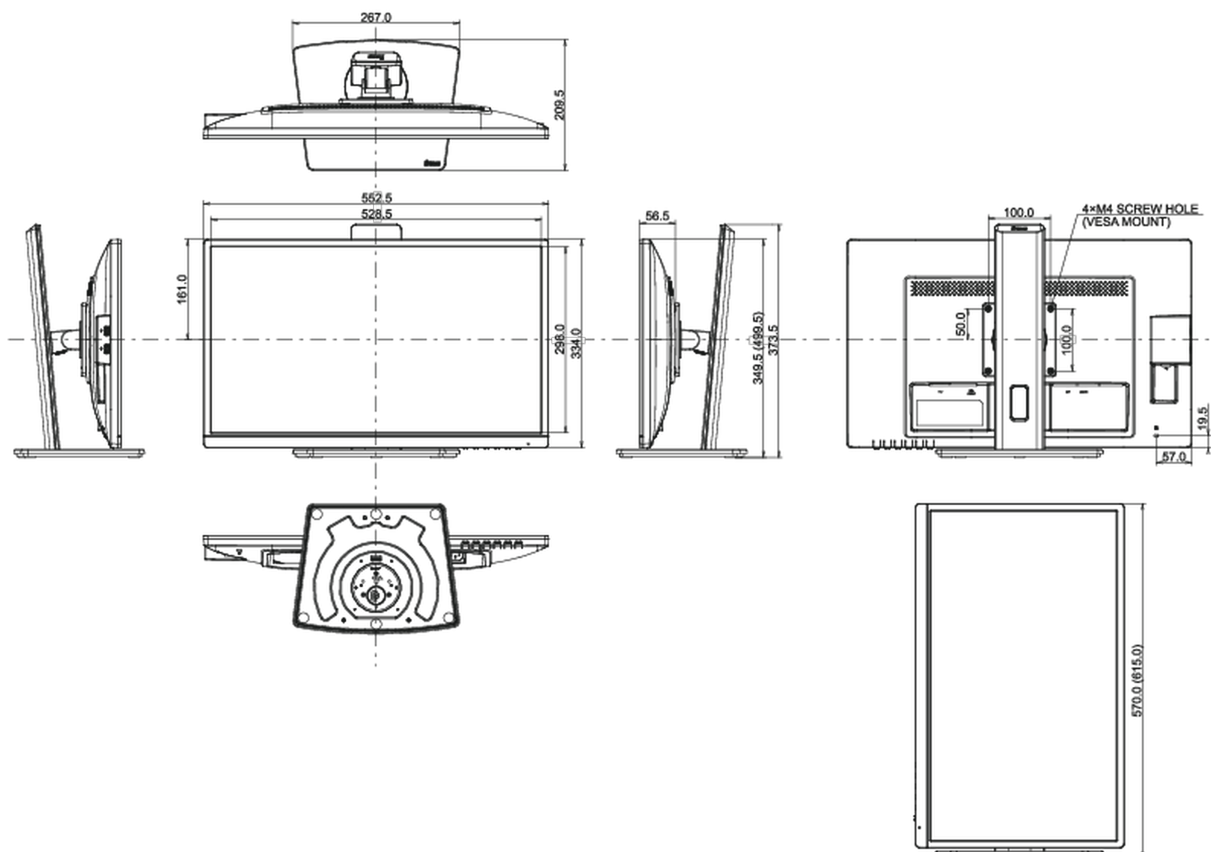

04 MECHANISME

Positieaanpassingen	hoogte, pivot (rotatie), draaien, kantelen
Hoogte-instelling	150mm
Rotatie	90°
Draaibare voet	90°; 45° links; 45° rechts
Kantelhoek	23° omhoog; 5° omlaag
VESA montage	100 x 100mm
Kabelmanagement systeem	ja

08 AFMETINGEN / GEWICHT

Product afmetingen B x H x D	552.5 x 349 (499.5) x 209.5mm
Doos afmetingen B x H x D	627 x 420 x 162mm
Gewicht (zonder doos)	5.5kg
Gewicht (inclusief doos)	6.8kg
EAN code	4948570121564