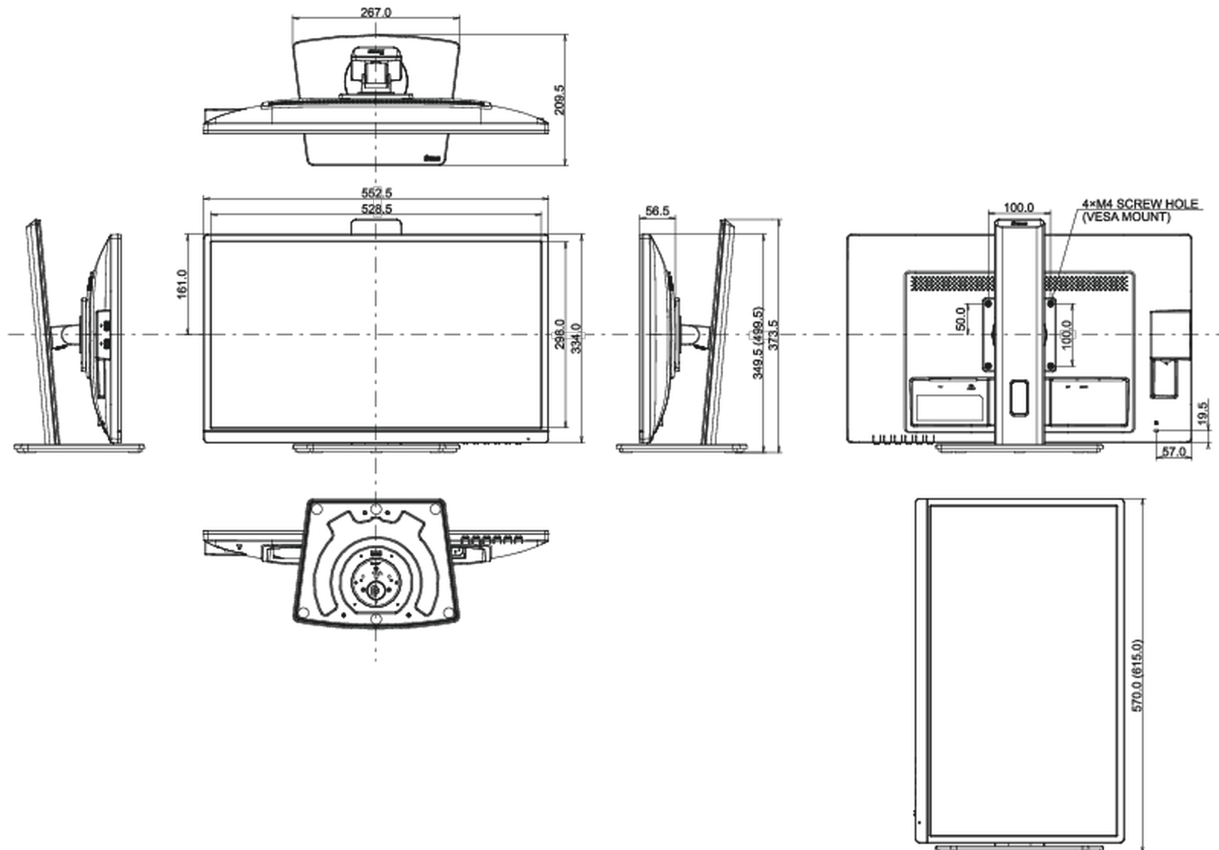

04 MECANIQUE

Réglages Position Image	hauteur, pivot (rotation), angle H, angle V
RÉGULATION DE LA HAUTEUR	150mm
Rotation (fonction PIVOT)	90°
Angle de rotation	90°; 45° gauche; 45° droit
Angle d'inclinaison	23° en avant; 5° en arrière
Montage VESA	100 x 100mm
Système de gestion de passage des câbles	oui

08 DIMENSIONS / POIDS

Dimensions produit L x H x P	552.5 x 349 (499.5) x 209.5mm
Dimensions de la boîte L x H x P	627 x 420 x 162mm
Poids (sans boîte)	5.5kg
Poids (avec boîte)	6.8kg
Code EAN	4948570121564