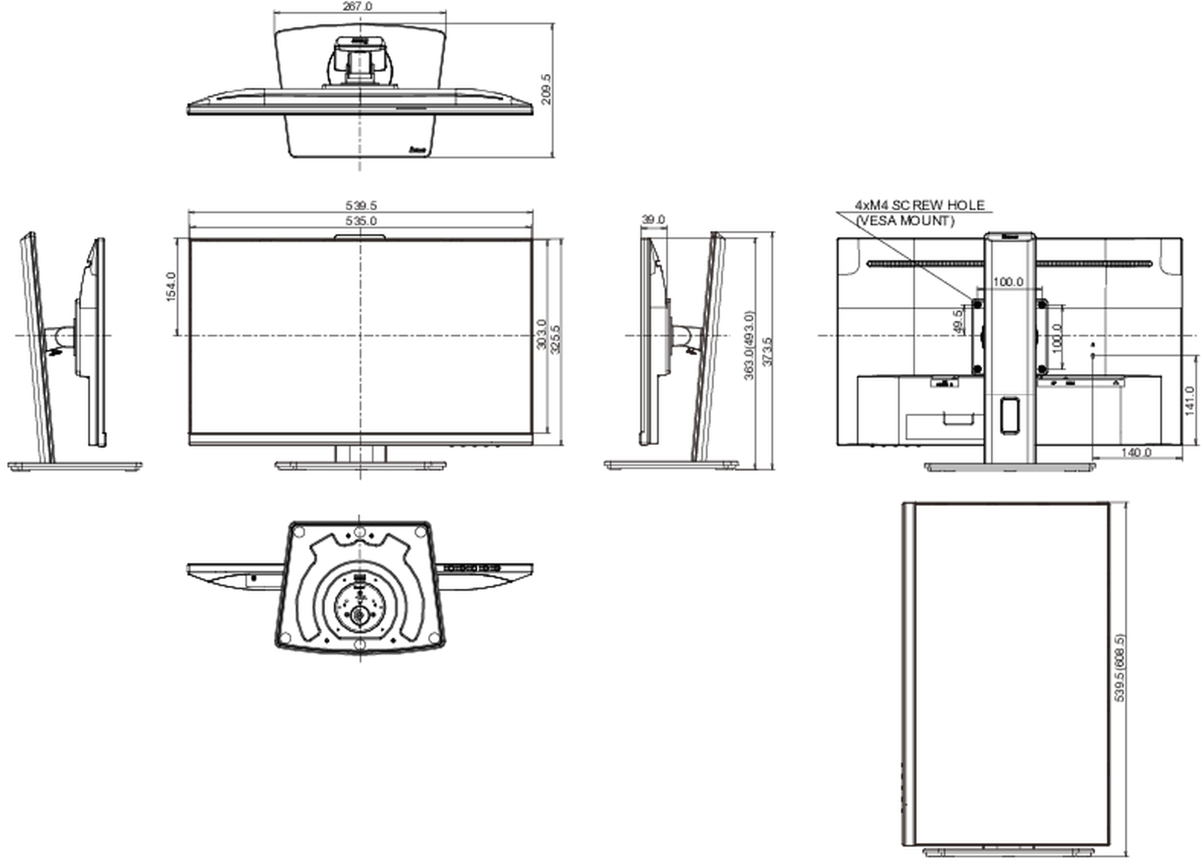

04 MEKANİK

Yükseklik ayarı	150mm
Döndürme (PIVOT işlevi)	90°
Döner stand	90°; 45° sol; 45° sağ
Eğim açısı	23° yukarı; 5° aşağı
Kablo yönetim sistemi	evet

05 PAKET İÇERİĞİNDEKİ AKSESUARLAR

Kablolar	güç, HDMI
----------	-----------

06 GÜÇ YÖNETİMİ

Güç kaynağı	AC 100 - 240V, 50/60Hz
Güç kullanımı	15W tipik, 0.3W stand by, 0.3W off mode

07 ÖLÇÜLER / AĞIRLIK

Ürün boyutları G x Y x D 539.5 x 343 (493) x 209,5mm

Kutu boyutları G x Y x D 635 x 390 x 145mm

Ağırlık (kutu hariç) 5.7kg

Ağırlık (kutu ile birlikte) 6.4kg

EAN kodu 4948570121144

All trademarks and registered trademarks acknowledged. E & O E. Specification subject to change without notice. All LCD's comply with ISO-9241-307:2008 in connection with pixel defects.