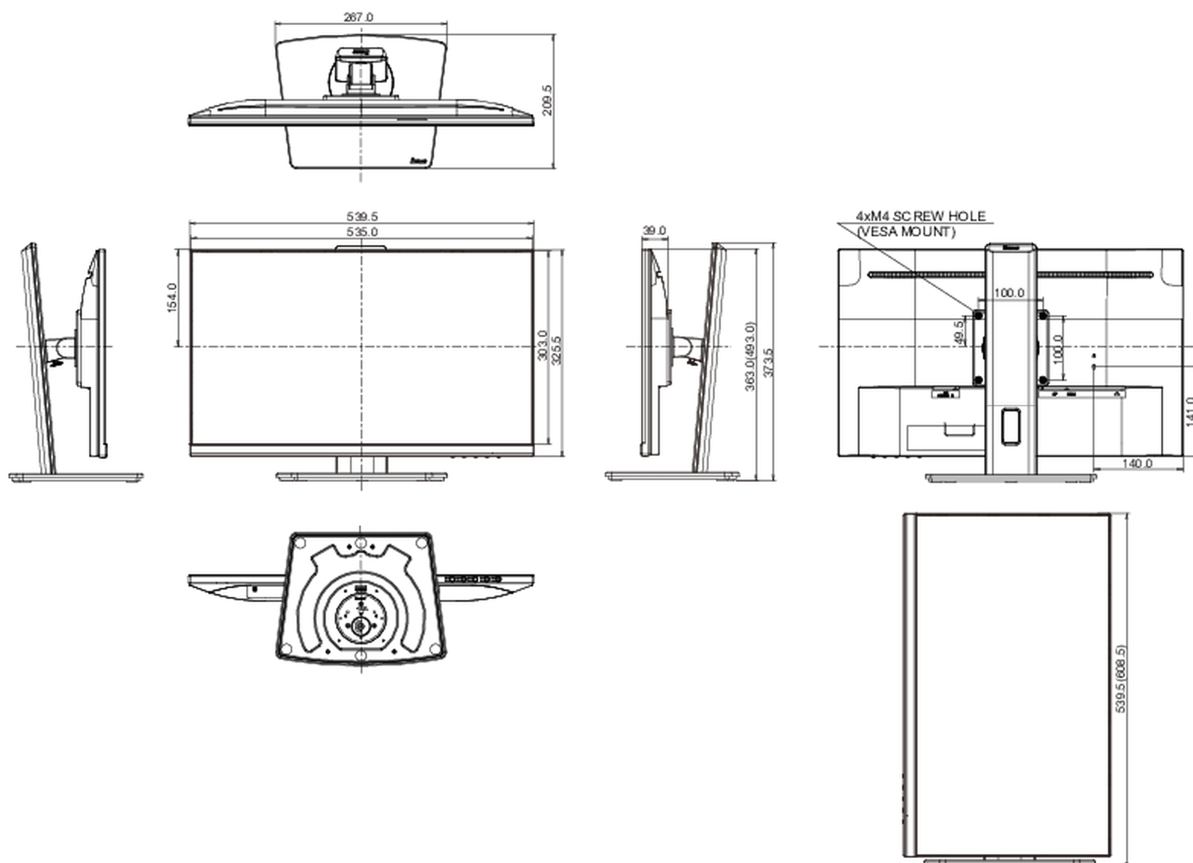

05 UKLJUČENI DODACI

Kablovi

Strujni kabl, HDMI

Ostalo

kratko uputstvo, bezbednosni vodič

06 UPRAVLJANJE NAPAJANJEM

Napajanje

interna

Potrošnja energije

% 1W tipično, 0.3W stand by, 0.3W isključen

07 ODRŽIVOST

Propisi

CE, TÜV-Bauart, EAC, VCCI-B, PSE, RoHS podrška, ErP, WEEE, REACH, UKCA

Klasa energetske efikasnosti (Regulation (EU) 2017/1369)

D

REACH SVHC

iznad 0.1%: Olova

08 DIMENZIJE / TEŽINA

Dimenzije proizvoda Š x V x D

539.5 x 343 (493) x 209,5mm

Dimenzije kutije Š x V x D

635 x 390 x 145mm

Težina (bez kutije)

5.7kg

Težina (sa kutijom)

6.4kg

EAN kod

4948570121144