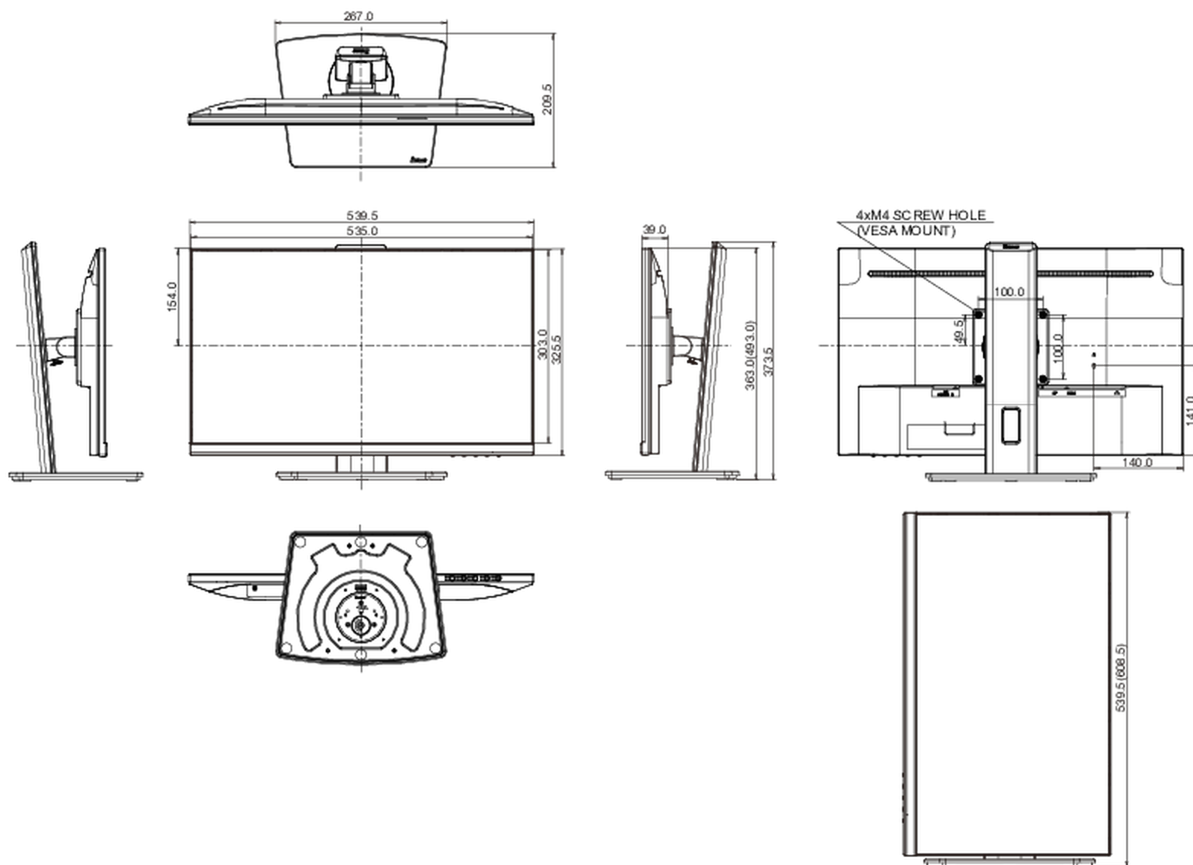

01 CARATTERISTICHE DISPLAY

Design	borderless su tre lati
Diagonale	23.8", 60.5cm
Pannello	Tecnologia pannello IPS, finitura opaca
Risoluzione nativa	1920 x 1080 @75Hz (2.1 megapixel Full HD)
Format	16:9
Luminosità	250 cd/m ²
Contrasto statico	1000:1
Contrasto avanzato	80M:1
Tempo di risposta (GTG)	4ms
Angolo di visione	orizzontale/verticale: 178°/178°, sinistra/destro 89°/89°, alto/giù: 89°/89°
Supporta colore	16.7mln
Siincronizzazione orizzontale	30 - 83kHz
Angolo di visione L x H	527 x 296.5mm, 20.7 x 11.7"
Pixel pitch	0.275mm
Color	opaca, nero

04 MECCANICA

Regolazione posizione display	altezza, pivot (rotazione), swivel, tilt
Regolazione altezza	150mm
Rotazione (funzione PIVOT)	90°
Snodo	90°; 45° sinistra; 45° destro
Angolo di inclinazione	23° alto; 5° giù
Montaggio VESA	100 x 100mm
Passaggio cavi	si

D

REACH SVHC

sopra 0.1%: Piombo

08 DIMENSIONI / PESO

Prodotti dimensioni L x H x P

539.5 x 343 (493) x 209,5mm

Box dimensioni L x H x P

635 x 390 x 145mm

Peso (netto)

5.7kg

Peso (lordo)

6.4kg

EAN code

4948570121144

Tutti i marchi e i marchi registrati citati. E & O E. Specifiche soggette a modifiche senza preavviso. Tutti i display LCD è conforme alla norma ISO-9241-307:2008 in connessione con difetti dei pixel.