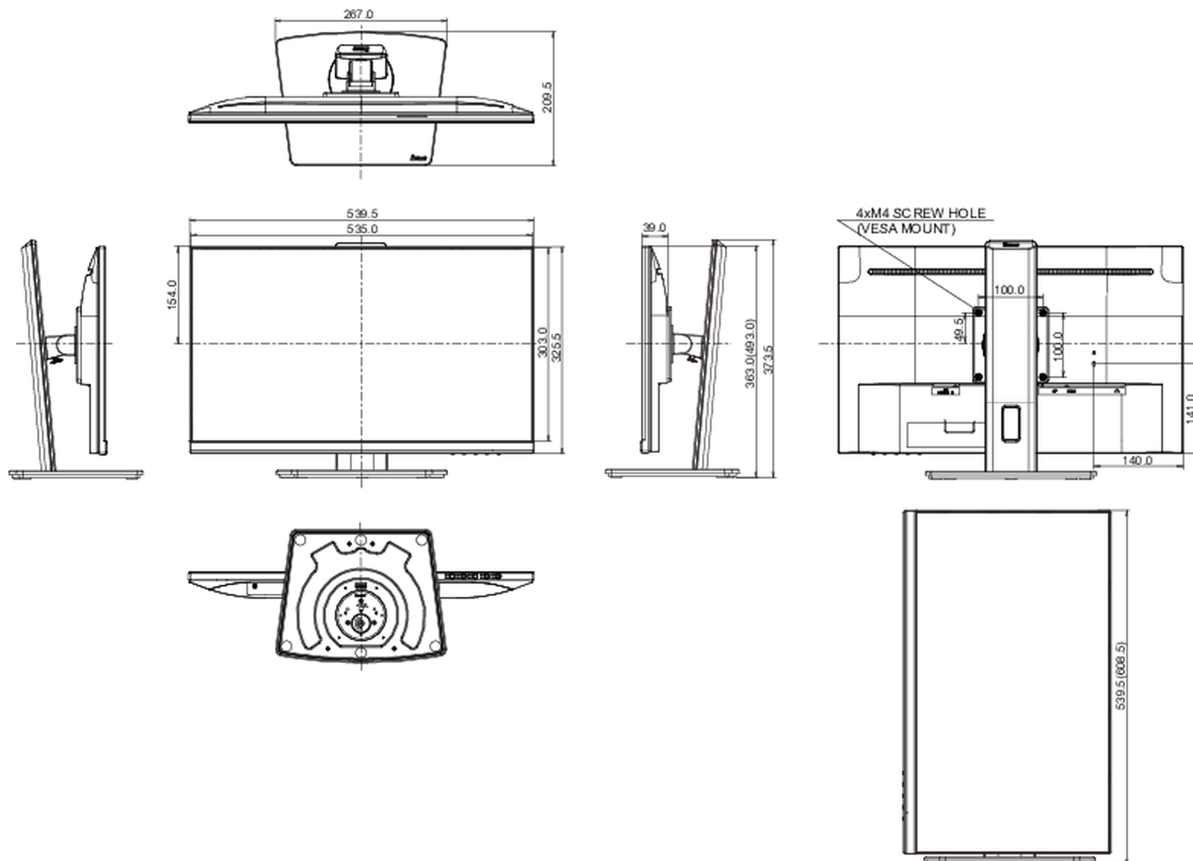

## 08 MÉRETEK / SÚLY

Termék méretei Sz x H x M	539.5 x 343 (493) x 209,5mm
Doboz méretei Sz x H x M	635 x 390 x 145mm
Súly (doboz nélkül)	5.7kg
Súly (dobozzal)	6.4kg
EAN kód	4948570121144

*All trademarks and registered trademarks acknowledged. E & O E. Specification subject to change without notice. All LCD's comply with ISO-9241-307:2008 in connection with pixel defects.*