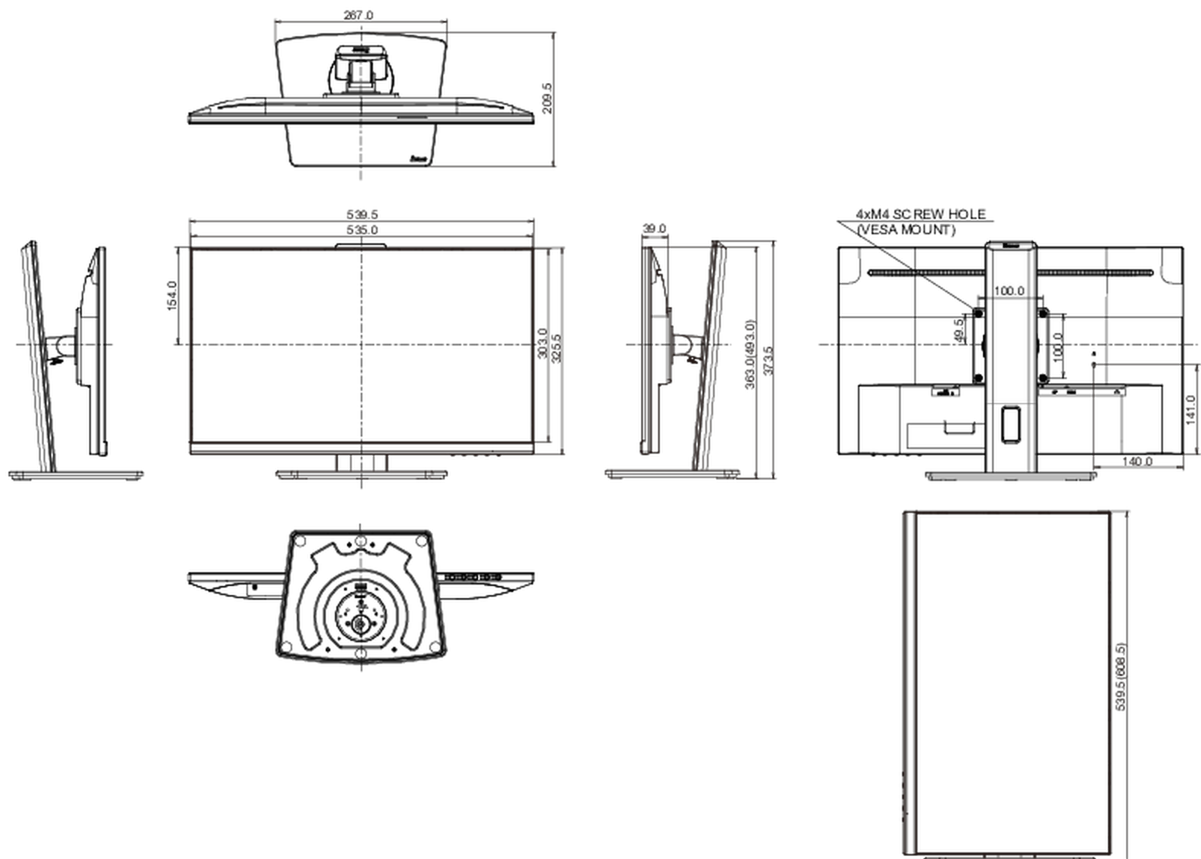

01 CARACTÉRISTIQUES DE L'ÉCRAN

Design	3 côtés sans bordure
Diagonale	23.8", 60.5cm
Matrice	dalle IPS Technologie LED, finition mate
Résolution native	1920 x 1080 @75Hz (2.1 megapixel Full HD)
Le ratio d'aspect	16:9
Luminosité	250 cd/m ²
Contraste	1000:1
Contraste dynamique	80M:1
Temps de réponse (GTG)	4ms
Angle de vision	horizontal/vertical: 178°/178°, droit/gauche: 89°/89°, en avant/en arrière: 89°/89°
Couleurs supportées	16.7mln
Fréquence horizontale	30 - 83kHz
Surface de travail H x L	527 x 296.5mm, 20.7 x 11.7"
Taille du pixel	0.275mm
Couleur	mate, noir

04 MECANIQUE

Réglages Position Image	hauteur, pivot (rotation), angle H, angle V
RÉGULATION DE LA HAUTEUR	150mm
Rotation (fonction PIVOT)	90°
Angle de rotation	90°; 45° gauche; 45° droit
Angle d'inclinaison	23° en avant; 5° en arrière
Montage VESA	100 x 100mm
Système de gestion de passage des câbles	oui

Dimensions produit L x H x P	539.5 x 343 (493) x 209,5mm
Dimensions de la boîte L x H x P	635 x 390 x 145mm
Poids (sans boîte)	5.7kg
Poids (avec boîte)	6.4kg
Code EAN	4948570121144

Toutes les marques nommées sur ce site sont des marques déposées. iiyama ne pourra être tenu responsable d'éventuelles erreurs ou omissions contenues sur ce site. Tous les écrans LCD iiyama sont conformes à la norme ISO-9241-307:2008 pour ce qui concerne les défauts de pixel.