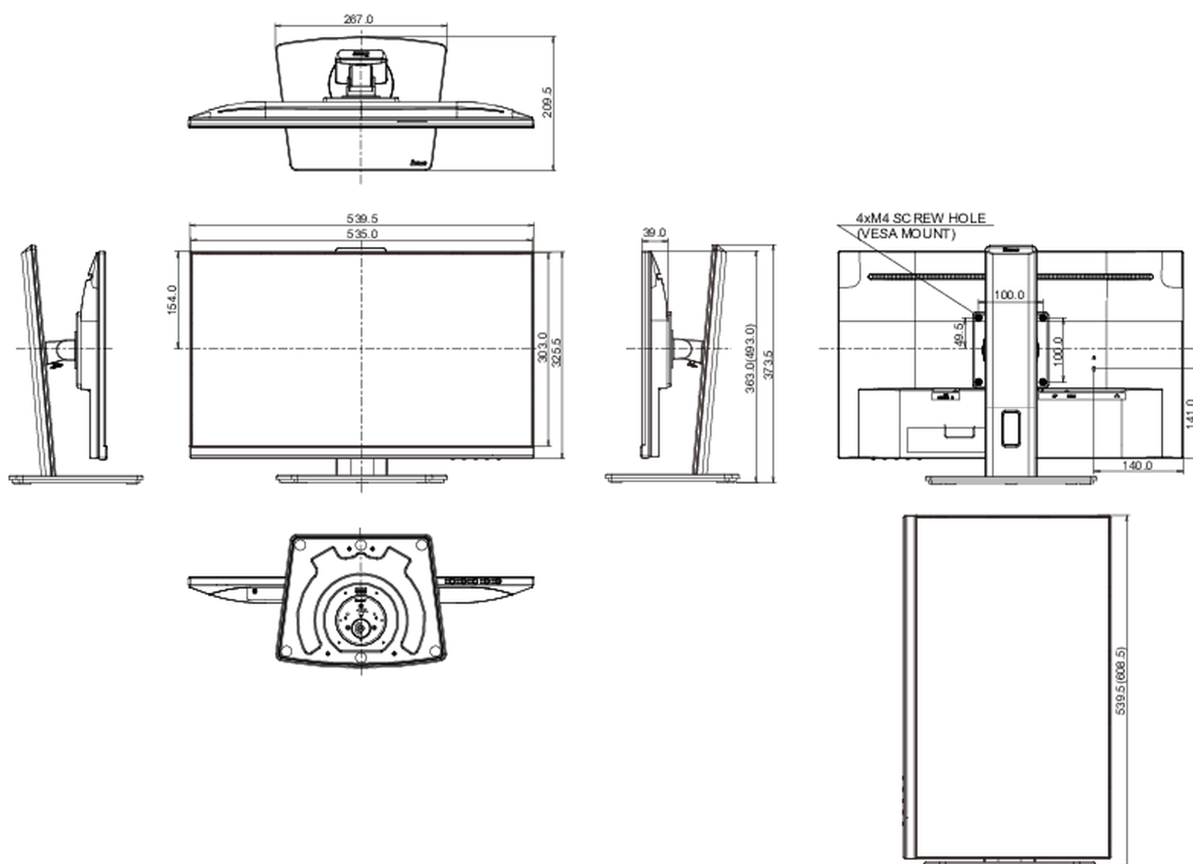

04 МЕХАНИЧЕСКИЕ ХАРАКТЕРИСТИКИ

Эргономика	высота, вращение экрана, вращение подставки, наклон
Настройка высоты (HAS)	150мм
Вращение экрана (PIVOT)	90°
Вращение подставки (Swivel)	90°; 45° лево; 45° право
Угол наклона экрана	23° вверх; 5° вниз
Крепление VESA	100 x 100мм
Крепления для кабелей	да

05 6.АКЦЕССУАРЫ

Кабели	Питание, HDMI
Прочее	Краткое руководство по началу работы, Руководство по безопасности

06 POWER-MANAGEMENT

Блок питания	внутренний
Питание	AC 100 - 240V, 50/60Гц
Потребляемая мощность	15W стандарт, 0.3W ожидание, 0.3W отключено

07 СТАНДАРТЫ

Сертификаты	CE, TÜV-Bauart, EAC, VCCI-B, PSE, RoHS support, ErP, WEEE, REACH, UKCA
REACH SVHC	свинца, превышает 0.1%

08 РАЗМЕР / ВЕС

Размер продукта Ш x В x Г	539.5 x 343 (493) x 209,5мм
Размер коробки Ш x В x Г	635 x 390 x 145мм
Вес (без упаковки)	5.7кг
Вес (с упаковкой)	6.4кг
EAN код	4948570121144