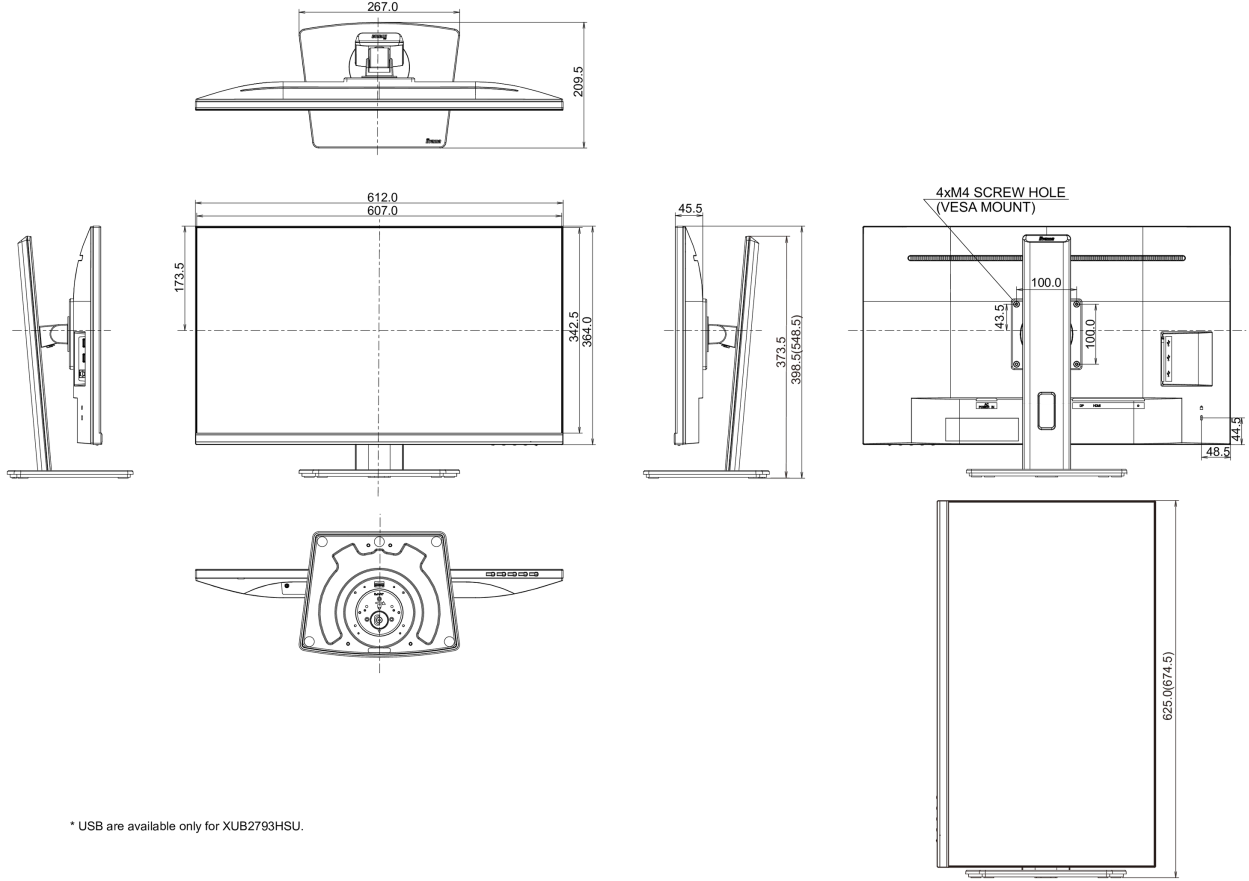

04 MEKANİK

| | |
|-------------------------|-----------------------|
| Yükseklik ayarı | 150mm |
| Döndürme (PIVOT işlevi) | 90° |
| Döner stand | 90°; 45° sol; 45° sağ |
| Eğim açısı | 23° yukarı; 5° aşağı |
| Kablo yönetim sistemi | evet |

07 ÖLÇÜLER / AĞIRLIK

| | |
|-----------------------------|------------------------------|
| Ürün boyutları G x Y x D | 612 x 398.5(548.5) x 209.5mm |
| Kutu boyutları G x Y x D | 684 x 425 x 151mm |
| Ağırlık (kutu hariç) | 6.7kg |
| Ağırlık (kutu ile birlikte) | 8.5kg |
| EAN kodu | 4948570121168 |