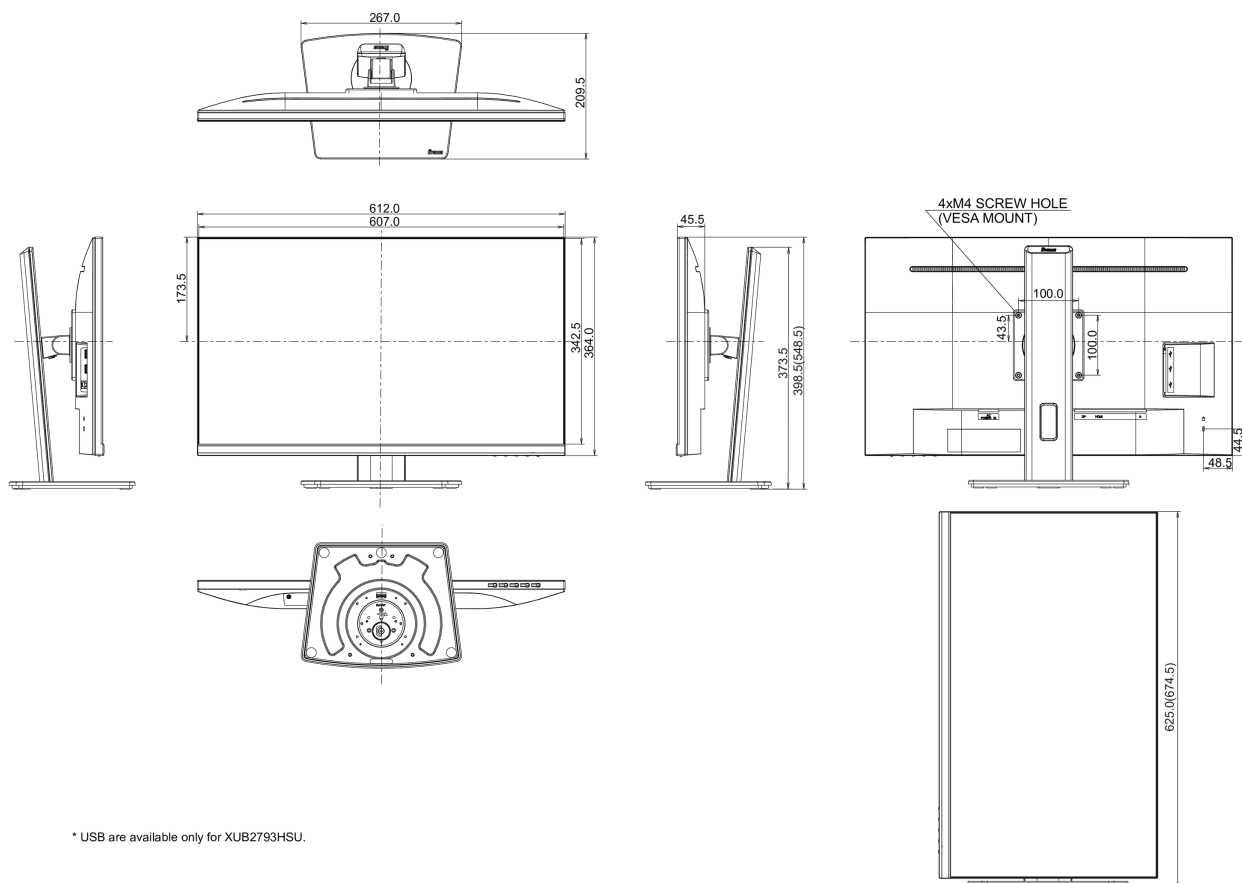

06 UPRAVLJANJE NAPAJANJEM

Napajanje

interna

Potrošnja energije

% 1W tipično, 0.5W stand by, 0.3W isključen

07 ODRŽIVOST

Propisi

CE, TÜV-Bauart, EAC, VCCI-B, PSE, RoHS podrška, ErP, WEEE, REACH, UKCA

Klasa energetske efikasnosti (Regulation (EU) 2017/1369)

E

REACH SVHC

iznad 0.1%: Olova

08 DIMENZIJE / TEŽINA

Dimenzije proizvoda Š x V x D

612 x 398.5(548.5) x 209.5mm

Dimenzije kutije Š x V x D

684 x 425 x 151mm

Težina (bez kutije)

6.7kg

Težina (sa kutijom)

8.5kg

EAN kod

4948570121168

* USB are available only for XUB2793HSU.

All trademarks and registered trademarks acknowledged. E & O E. Specification subject to change without notice. All LCD's comply with ISO-9241-307:2008 in connection with pixel defects.