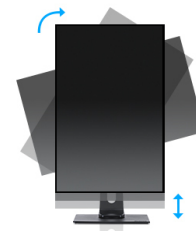

27" monitor sa ultra tankim okvirom sa 3 strane i postoljem podesivim po visini

Moderan dizajn od ivice do ivice čini ProLite XUB2793HS savršenim za podešavanje sa više monitora. Tehnologija IPS panela nudi preciznu i doslednu reprodukciju boja sa širokim uglovima gledanja. Visoke vrednosti kontrasta i osvetljenosti čine da ovaj monitor pruža odlične performanse za digitalnu obradu fotografija i web dizajn. Opremljen zvučnicima, utičnicom za slušalice, HDMI i DisplayPort priključcima, funkcijom redukcije plavog svetla za smanjenje zamora očiju i ergonomskim postoljem podesivim po visini od 150 mm za optimalnu udobnost korisnika, čine ovaj monitor od 27 inča odličnim izborom i za konfiguraciju sa više monitora kao i za kancelarijsku primenu.

Takođe dostupan sa fiksnim postoljem : [ProLite XU2793HS-B6](#)

IPS Tehnologija

IPS displeji su najpoznatiji po širokim uglovima gledanja i prirodnim, izuzetno tačnim nijansama boja. Posebno su pogodni za primenu u situacijama gde je potrebno prikazati veliki broj nijansi boja.

01 KARAKTERISTIKE EKRANA

Dizajn	ultra tanak okvir sa 3 strane
Dijagonala	27", 68.5cm
Panel	IPS tehnologija panela LED, mat finiř
Osnovna rezolucija	1920 x 1080 @75Hz (2.1 megapixel Full HD)
Osnovna rezolucija	75Hz
Format ekrana	16:9
Osvetljenje	300 cd/m ²
Statički kontrast	1000:1
Napredni kontrast	80M:1
Vreme odziva (GTG)	4ms
Zona gledanja	horizontalno/vertikalno: 178°/178°, desno/levo: 89°/89°, gore/dole: 89°/89°
Podržane boje	16.7mln (sRGB: 96%; NTSC: 72%)
Horizontalna sinhronizacija	30 - 83KHz
Vidljiva površina Š x V	597.9 x 336.3mm, 23.5 x 13.2"
Razmak piksela	0.311mm
Boja	mat, crna