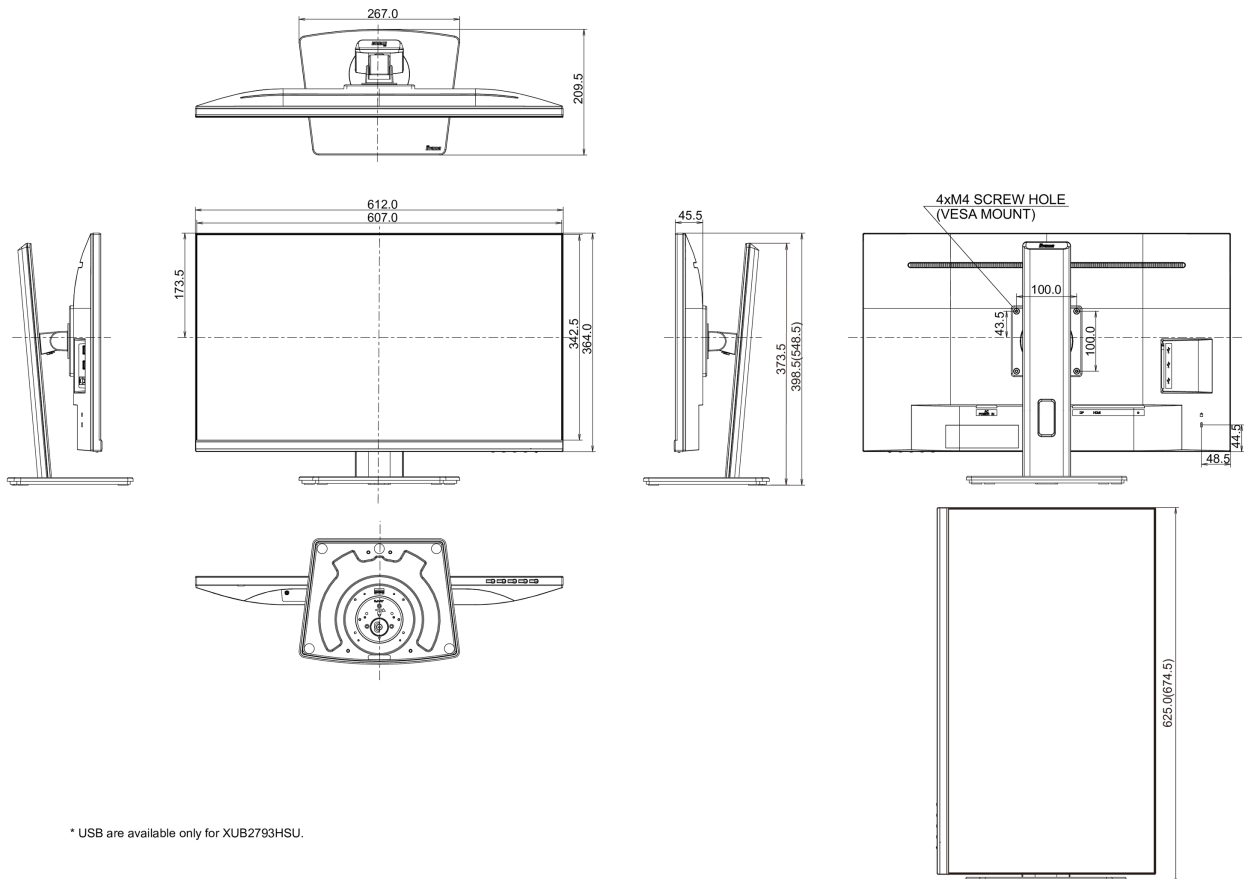

01 CARATTERISTICHE DISPLAY

Design	borderless su tre lati
Diagonale	27", 68.5cm
Pannello	Tecnologia pannello IPS, finitura opaca
Risoluzione nativa	1920 x 1080 @75Hz (2.1 megapixel Full HD)
Format	16:9
Luminosità	300 cd/m ²
Contrasto statico	1000:1
Contrasto avanzato	80M:1
Tempo di risposta (GTG)	4ms
Angolo di visione	orizzontale/verticale: 178°/178°, sinistra/destro 89°/89°, alto/giù: 89°/89°
Supporta colore	16.7mln (sRGB: 96%; NTSC: 72%)
Siincronizzazione orizzontale	30 - 83kHz
Angolo di visione L x H	597.9 x 336.3mm, 23.5 x 13.2"
Pixel pitch	0.311mm
Color	opaca, nero

04 MECCANICA

Regolazione posizione display	altezza, pivot (rotazione), swivel, tilt
Regolazione altezza	150mm
Rotazione (funzione PIVOT)	90°
Snodo	90°; 45° sinistra; 45° destro
Angolo di inclinazione	23° alto; 5° giù
Montaggio VESA	100 x 100mm
Passaggio cavi	si

Prodotti dimensioni L x H x P	612 x 398.5(548.5) x 209.5mm
Box dimensioni L x H x P	684 x 425 x 151mm
Peso (netto)	6.7kg
Peso (lordo)	8.5kg
EAN code	4948570121168

* USB are available only for XUB2793HSU.