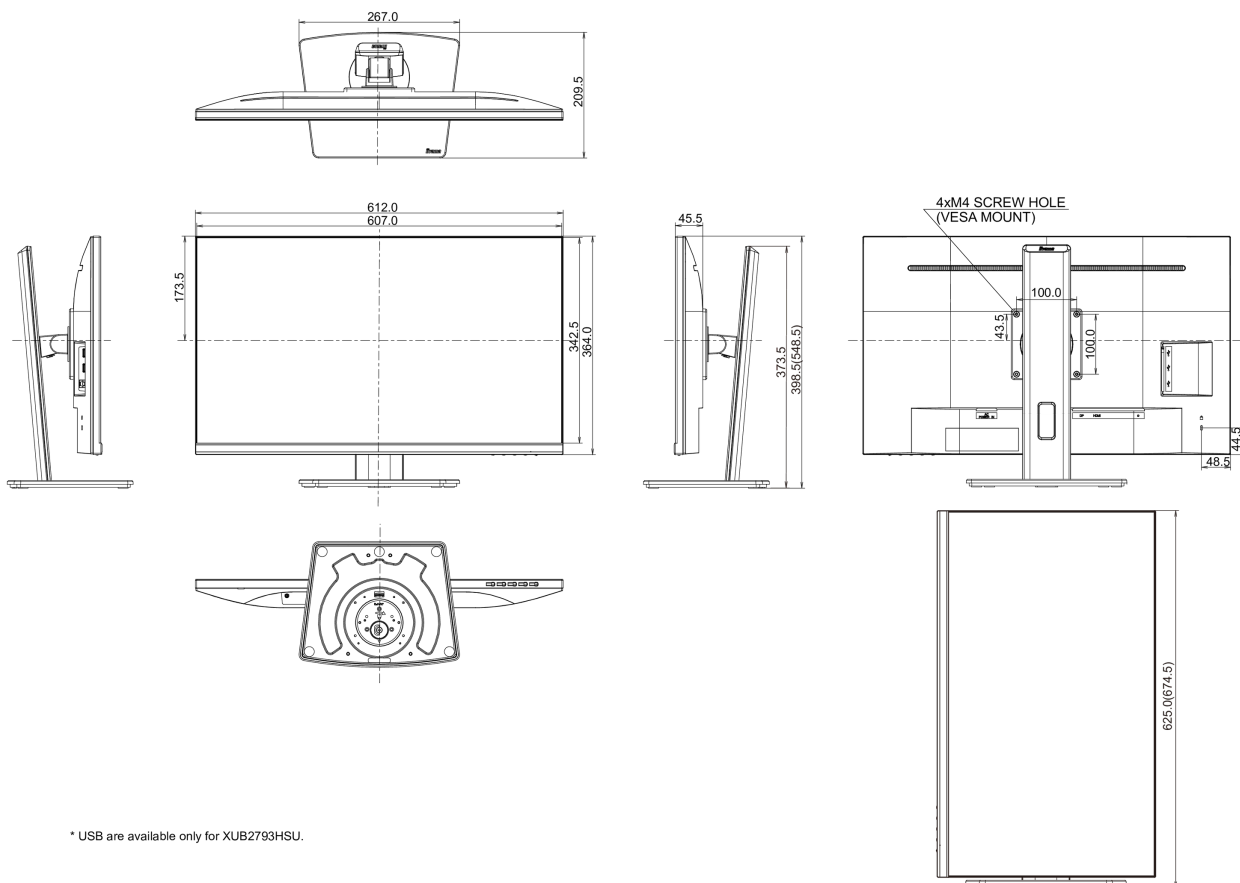

## 08 MÉRETEK / SÚLY

Termék méretei Sz x H x M	612 x 398.5(548.5) x 209.5mm
Doboz méretei Sz x H x M	684 x 425 x 151mm
Súly (doboz nélkül)	6.7kg
Súly (dobozzal)	8.5kg
EAN kód	4948570121168

\* USB are available only for XUB2793HSU.