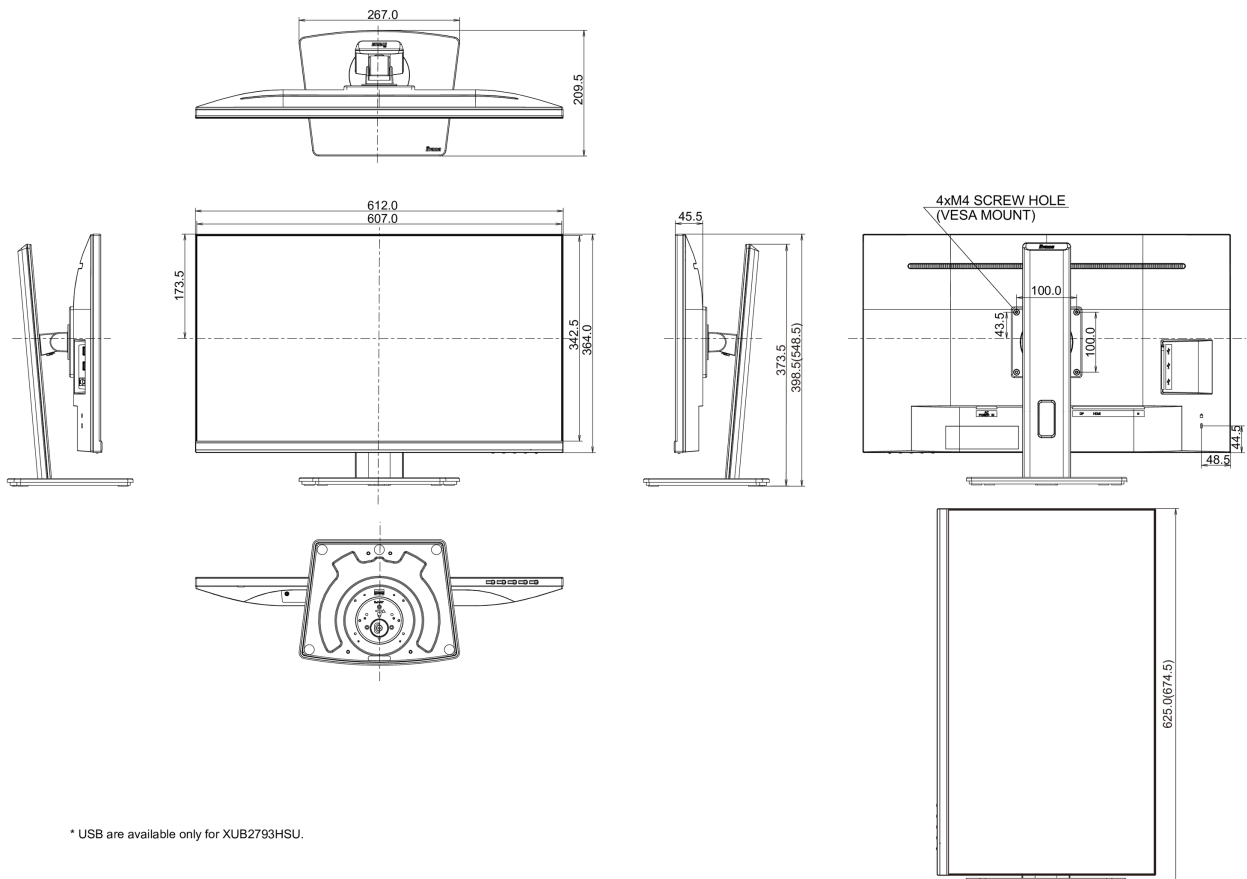

## 04 ASPECTOS MECÁNICOS

Soporte de altura regulable	altura, pivote (rotación), giro, inclinación
Ajuste de altura	150mm
Rotación (función de pivote)	90°
Soporte giratorio	90°; 45° izquierdo; 45° derecho
Ángulo de inclinación	23° arriba; 5° abajo
Montaje VESA	100 x 100mm
Sistema de gestión de cables	si

## 08 DIMENSIONES / PESO

Producto dimensiones W x H x D	612 x 398.5(548.5) x 209.5mm
Dimensiones de la caja (ancho x alto x fondo)	684 x 425 x 151mm
Peso (sin caja)	6.7kg
Peso (con caja)	8.5kg
Código EAN	4948570121168