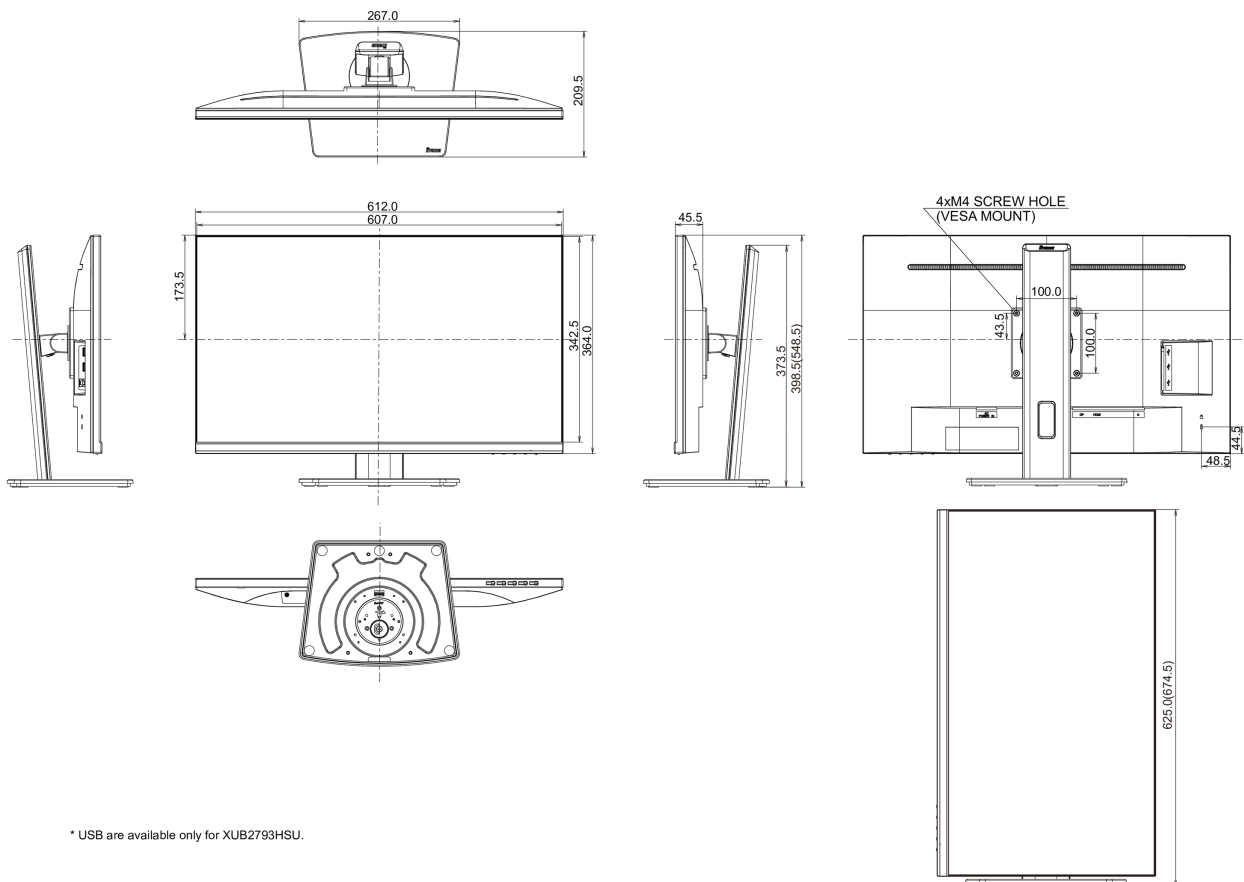

E

REACH SVHC

meer dan 0.1%: Lood

08 AFMETINGEN / GEWICHT

Product afmetingen B x H x D

612 x 398.5(548.5) x 209.5mm

Doos afmetingen B x H x D

684 x 425 x 151mm

Gewicht (zonder doos)

6.7kg

Gewicht (inclusief doos)

8.5kg

EAN code

4948570121168

* USB are available only for XUB2793HSU.

Alle handelsmerken zijn geregistreerd. Gegevens onder voorbehoud van zetfouten. Specificaties kunnen vooraf en zonder opgaa van reden gewijzigd worden. Alle LCD-panels vallen onder ISO-9241-307:2008 inzake pixelfouten.