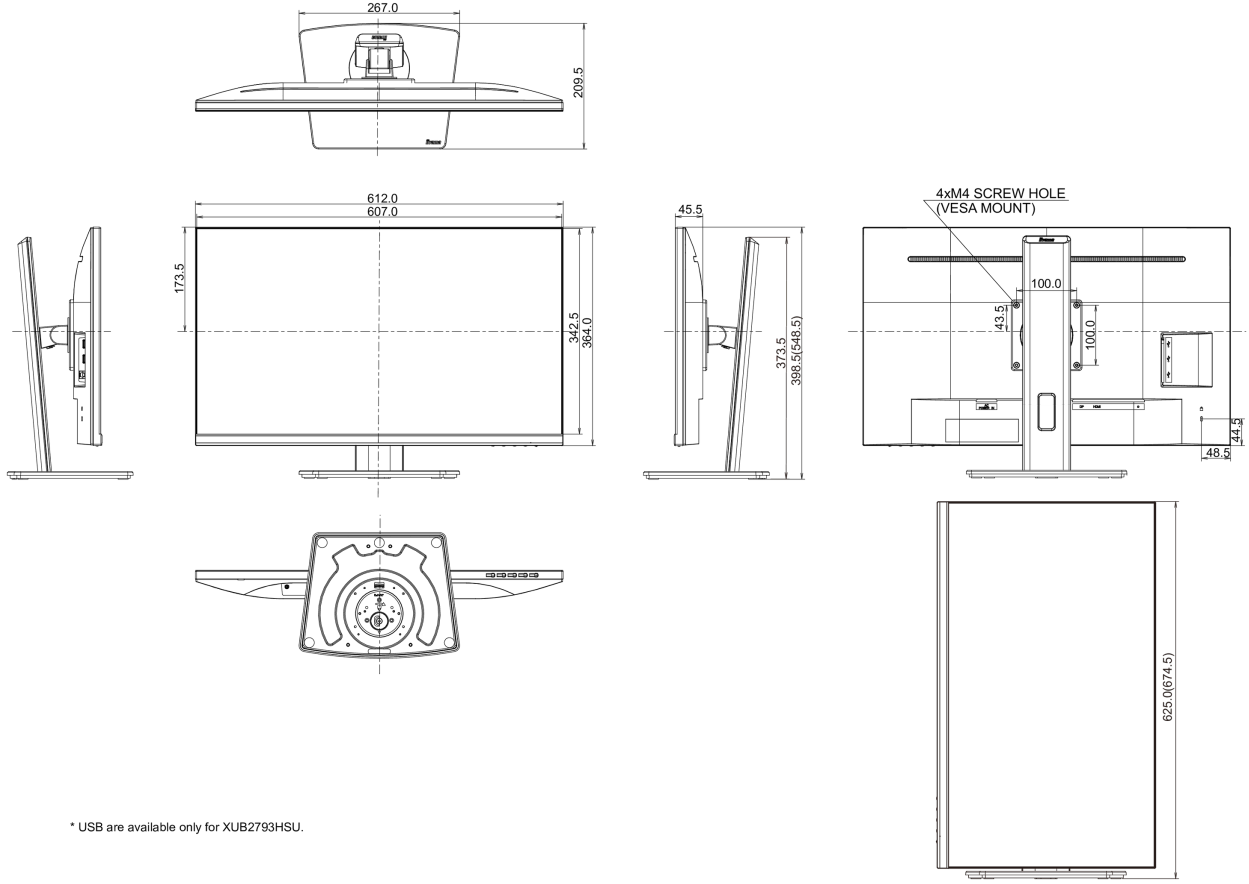

Ürün boyutları G x Y x D

612 x 398.5 (548.5) x 209.5mm

Kutu boyutları G x Y x D

684 x 425 x 151mm

Ağırlık (kutu hariç)

6.8kg

Ağırlık (kutu ile birlikte)

8.6kg

EAN kodu

4948570121182

* USB are available only for XUB2793HSU.

All trademarks and registered trademarks acknowledged. E & O E. Specification subject to change without notice. All LCD's comply with ISO-9241-307:2008 in connection with pixel defects.

© IIYAMA CORPORATION. ALL RIGHTS RESERVED