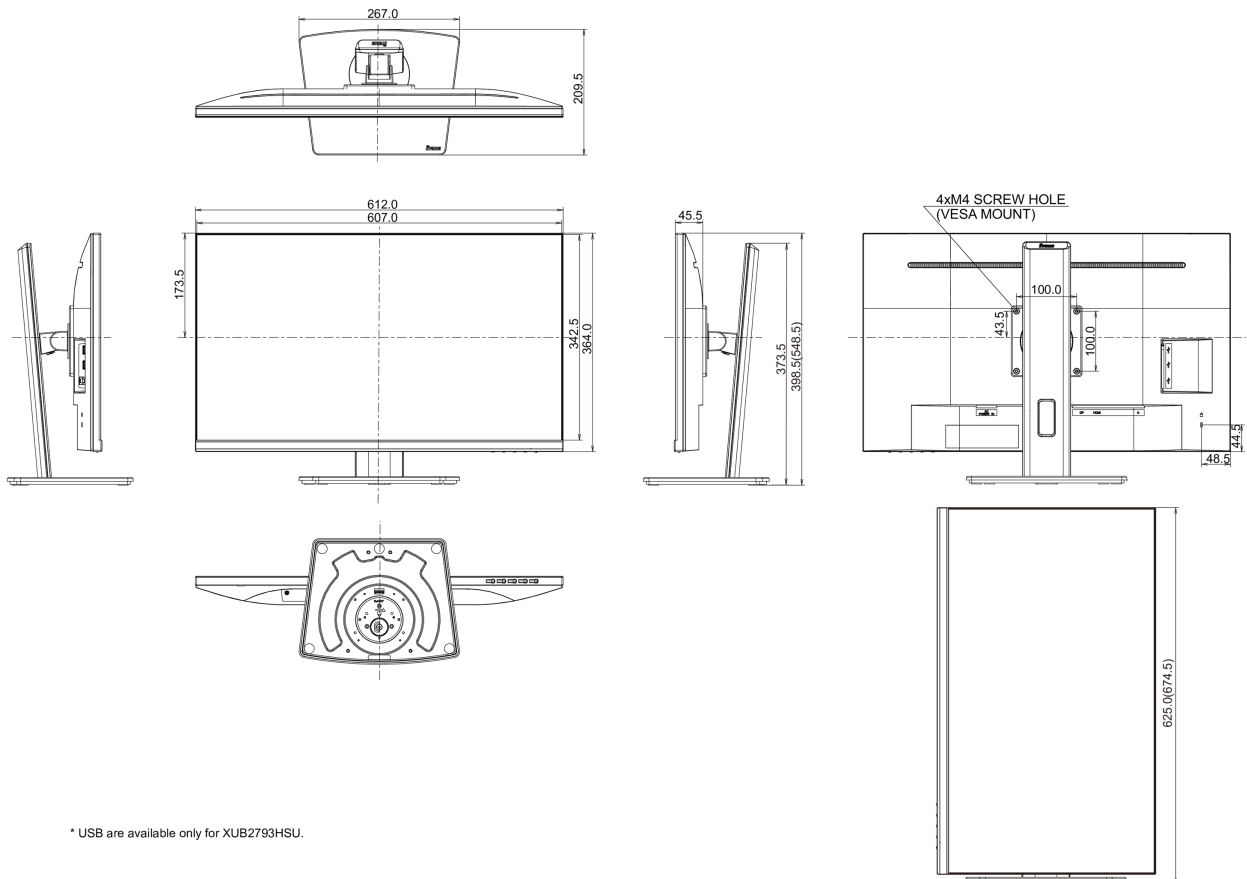

05 INBEGREPEN ACCESSOIRES

Kabels

Stroom, USB, HDMI

Overige

Quick guide handleiding, veiligheidsinstructies

06 POWER-MANAGEMENT

Voeding

intern

Stroomvoorziening

AC 100 - 240V, 50/60Hz

Energieverbruik

19W typisch, 0.5W stand by, 0.3W uit modus

07 DUURZAAMHEID

Richtlijnen

CE, TÜV-Bauart, EAC, VCCI-B, PSE, RoHS support, ErP, WEEE, REACH, UKCA

Energie efficiëntie klasse (Regulation (EU) 2017/1369)

E

REACH SVHC

meer dan 0.1%: Lood

08 AFMETINGEN / GEWICHT

Product afmetingen B x H x D

612 x 398.5 (548.5) x 209.5mm

Doos afmetingen B x H x D

684 x 425 x 151mm

Gewicht (zonder doos)

6.8kg

Gewicht (inclusief doos)

8.6kg

EAN code

4948570121182

* USB are available only for XUB2793HSU.