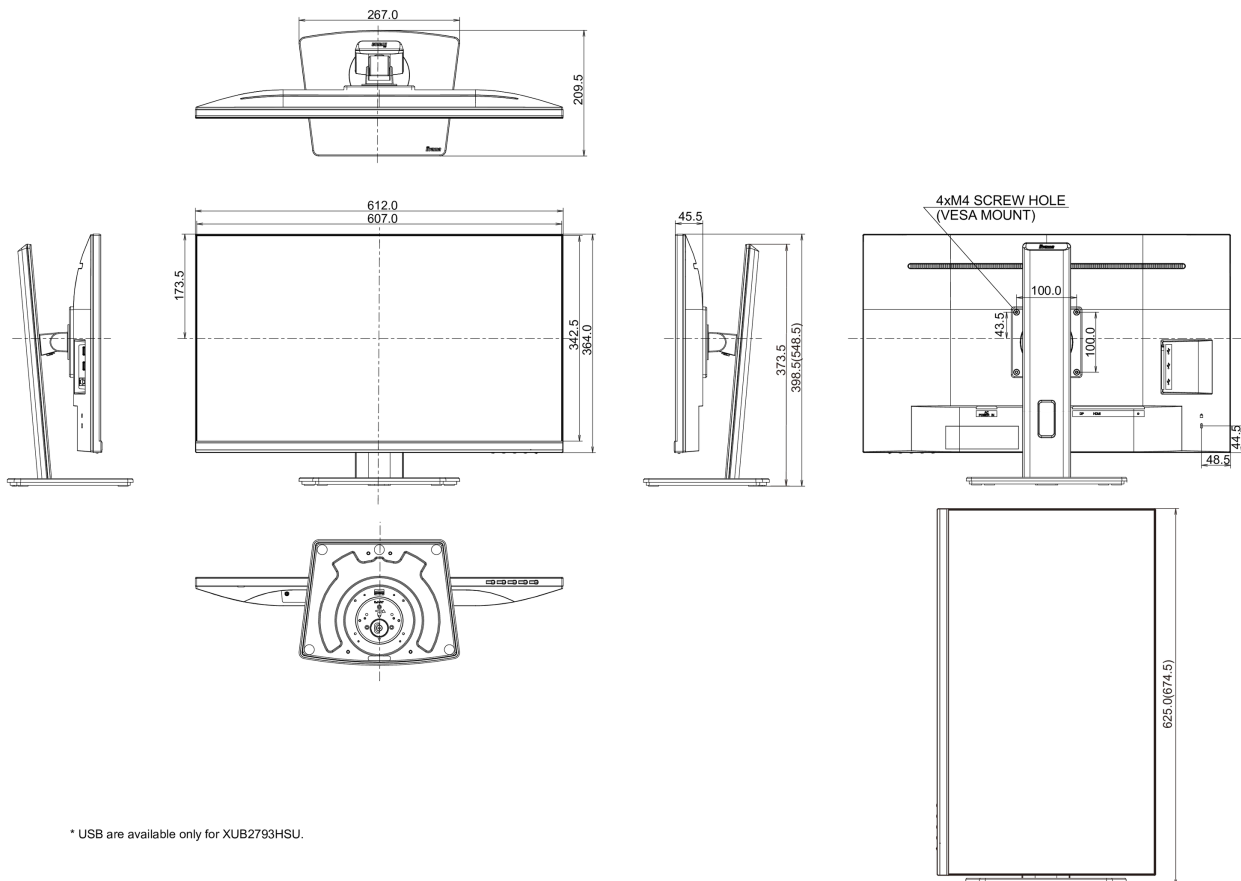

## 08 MÉRETEK / SÚLY

Termék méretei Sz x H x M	612 x 398.5 (548.5) x 209.5mm
Doboz méretei Sz x H x M	684 x 425 x 151mm
Súly (doboz nélkül)	6.8kg
Súly (dobozzal)	8.6kg
EAN kód	4948570121182

\* USB are available only for XUB2793HSU.