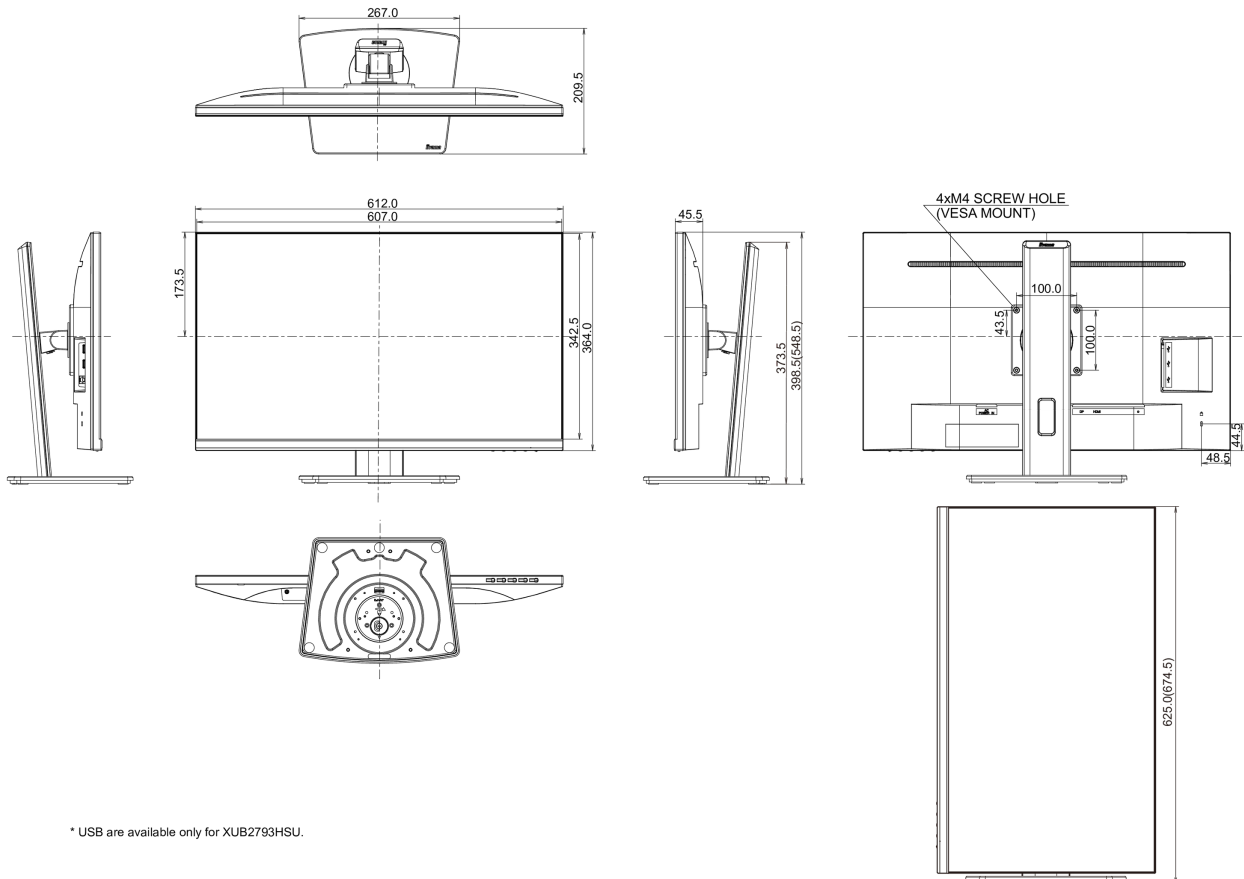

04 MECANIQUE

Réglages Position Image	hauteur, pivot (rotation), angle H, angle V
RÉGULATION DE LA HAUTEUR	150mm
Rotation (fonction PIVOT)	90°
Angle de rotation	90°; 45° gauche; 45° droit
Angle d'inclinaison	23° en avant; 5° en arrière
Montage VESA	100 x 100mm
Système de gestion de passage des câbles	oui

Dimensions produit L x H x P	612 x 398.5 (548.5) x 209.5mm
Dimensions de la boîte L x H x P	684 x 425 x 151mm
Poids (sans boîte)	6.8kg
Poids (avec boîte)	8.6kg
Code EAN	4948570121182

* USB are available only for XUB2793HSU.