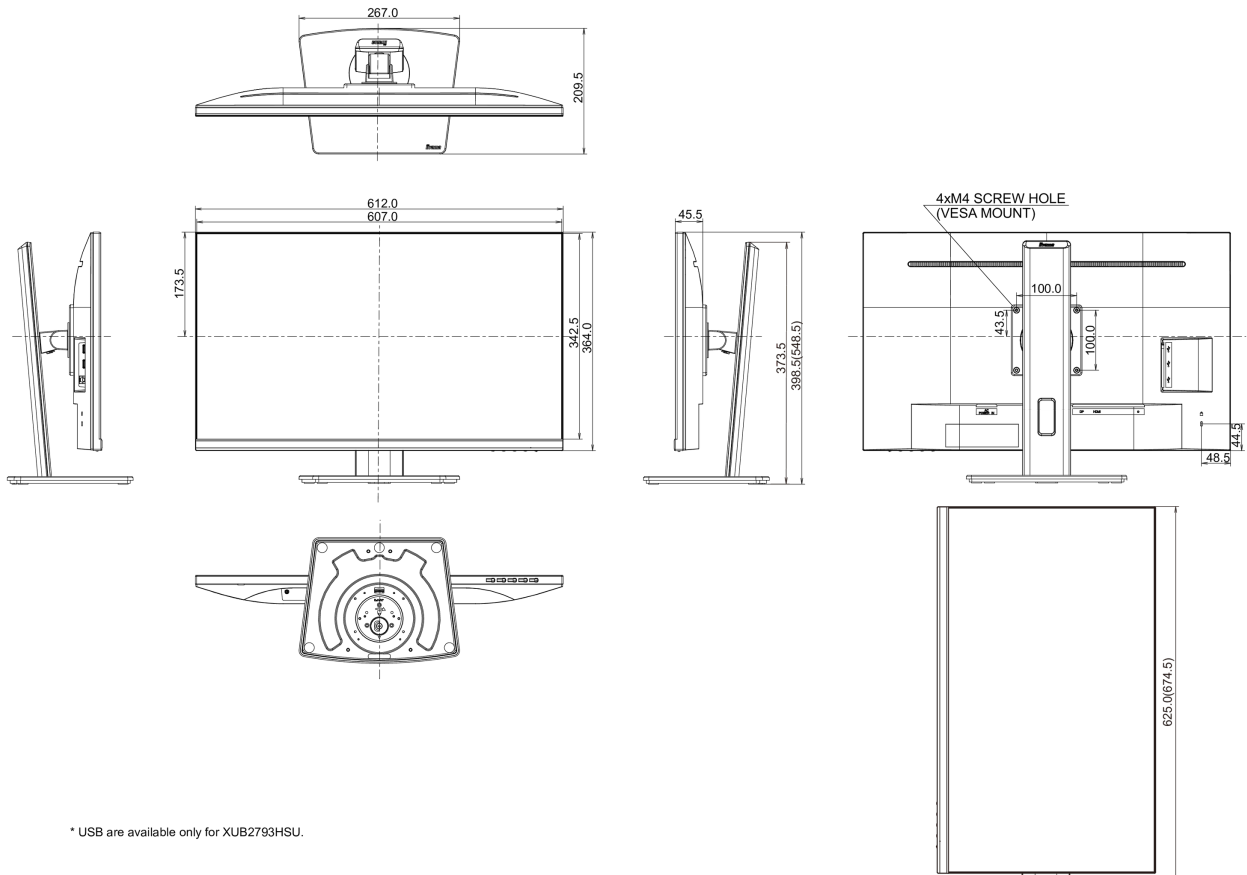

## 04 ASPECTOS MECÁNICOS

Soporte de altura regulable	altura, pivote (rotación), giro, inclinación
Ajuste de altura	150mm
Rotación (función de pivote)	90°
Soporte giratorio	90°; 45° izquierdo; 45° derecho
Ángulo de inclinación	23° arriba; 5° abajo
Montaje VESA	100 x 100mm

## 08 DIMENSIONES / PESO

Producto dimensiones W x H x D	612 x 398.5 (548.5) x 209.5mm
Dimensiones de la caja (ancho x alto x fondo)	684 x 425 x 151mm
Peso (sin caja)	6.8kg
Peso (con caja)	8.6kg
Código EAN	4948570121182