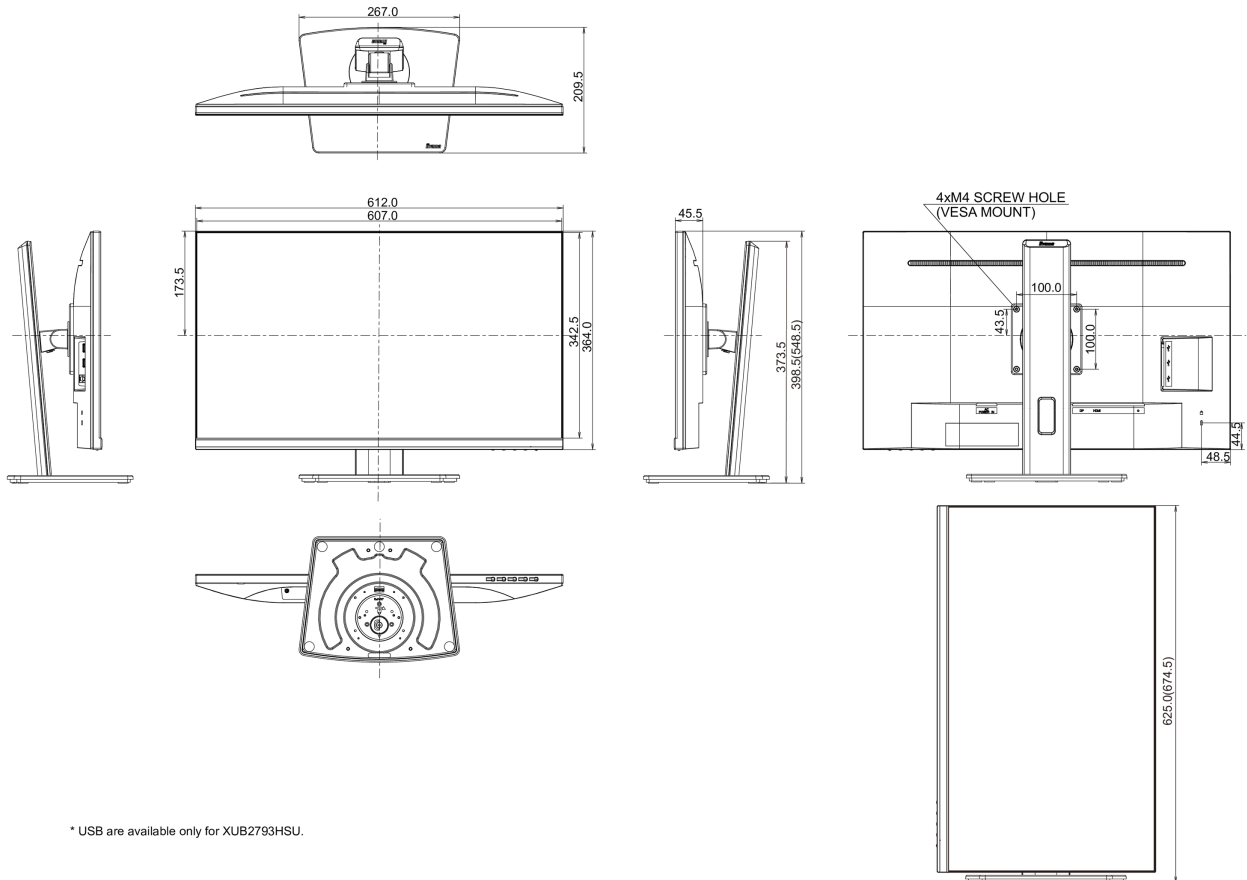

01 DISPLAY EIGENSCHAFTEN

Design	dreiseitig rahmenloses Design
Bilddiagonale	27", 68.5cm
Panel-Technologie	IPS Panel Technologie LED, matte Oberfläche
Physikalische Auflösung	1920 x 1080 @75Hz (2.1 megapixel Full HD)
Bildformat	16:9
Helligkeit	300 cd/m ²
Kontrastverhältnis	1000:1
Erweitertes Kontrast Verhältnis	80M:1
Reaktionszeit (GTG)	4ms
Blickwinkel	horizontal/vertikal: 178°/178°, rechts/links: 89°/89°, nach oben/unten: 89°/89°
Farbunterstützung	16.7mln (sRGB: 96%; NTSC: 72%)
Horizontalfrequenz	30 - 83kHz
Arbeitsfläche H x B	597.9 x 336.3mm, 23.5 x 13.2"
Pixelabstand	0.311mm
Farbe	matt, schwarz

04 MECHANISCH

Verstellmöglichkeiten	Höhe, Pivot (Rotation), Swivel, Tilt
Höhenverstellbar	150mm
Rotierbar (Pivotfunktion)	90°
Drehwinkel	90°; 45° links; 45° rechts
Neigungswinkel	23° nach oben; 5° nach unten
VESA Halterung	100 x 100mm
Kabelmanagement	ja

E

REACH SVHC

über 0.1% Blei enthalten

08 ABMESSUNGEN / GEWICHT

Produkt Abmessungen B x H x T

612 x 398.5 (548.5) x 209.5mm

Verpackung Abmessungen B x H x T

684 x 425 x 151mm

Gewicht (ohne Verpackung)

6.8kg

Gewicht (inkl Verpackung)

8.6kg

EAN code

4948570121182

* USB are available only for XUB2793HSU.

Alle Warenzeichen sind eingetragene Handelsmarken. Irrtum und Änderungen in den Spezifikationen vorbehalten. Alle LCD's erfüllen die ISO-9241-307:2008 Pixelfehlerklasse.