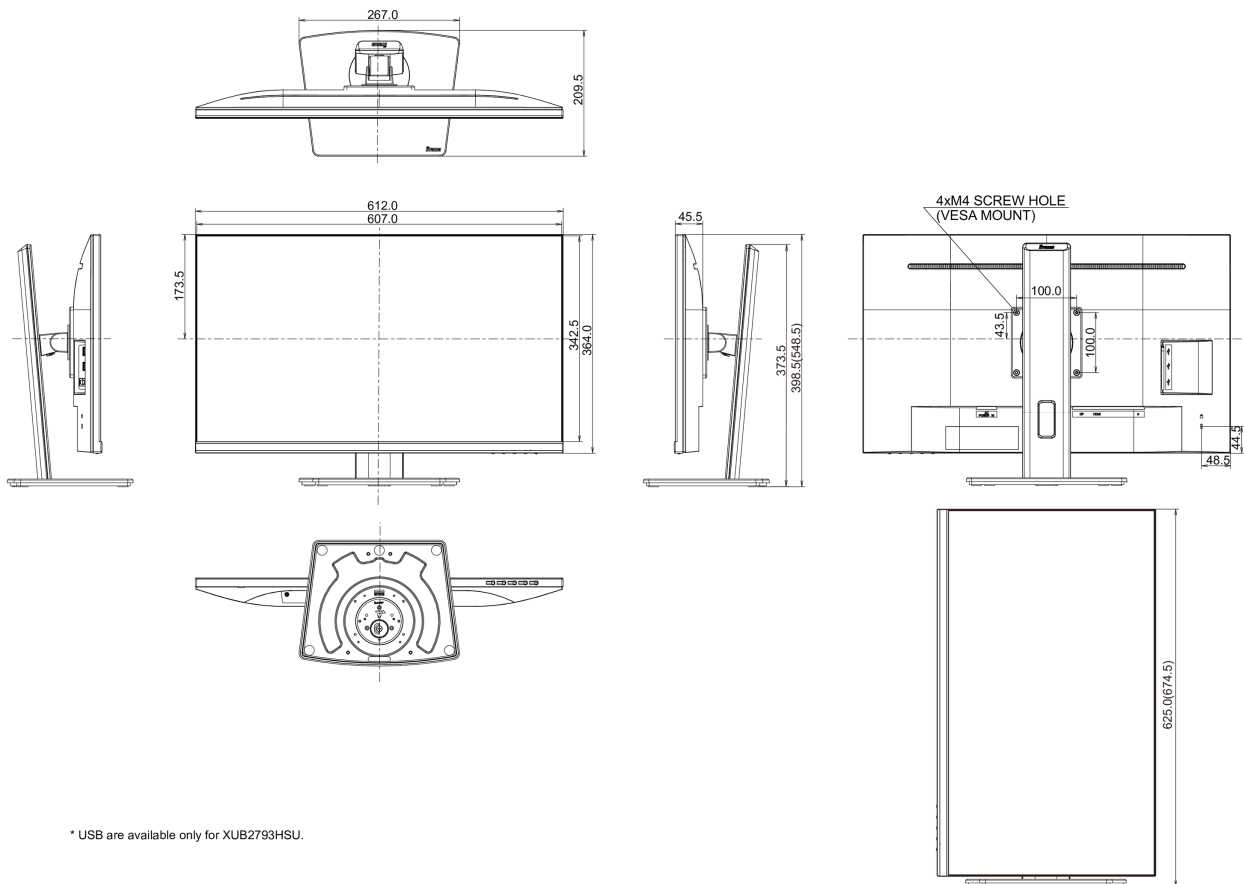

04 MECHANICKÉ ČÁSTI

Úpravy polohy	výška, pivot (rotace), swivel, náklon
Výškově nastavitelné	150mm
Otočný (Pivot)	90°
Úhel otočení	90°; 45° na lefo; 45° na parvo
Úhel náklonu	23° nahoru; 5° dolů
VESA	100 x 100mm
Systém správy kabelů	ano

E

REACH SVHC

nad 0.1% olova

08 ROZMĚRY / HMOTNOST

Rozměry výrobku Š x V x D

612 x 398.5 (548.5) x 209.5mm

Rozměry balení Š x V x D

684 x 425 x 151mm

Váha (bez balení)

6.8kg

Váha (s balením)

8.6kg

EAN code

4948570121182

* USB are available only for XUB2793HSU.

v oblasti počtu vadných pixelů.