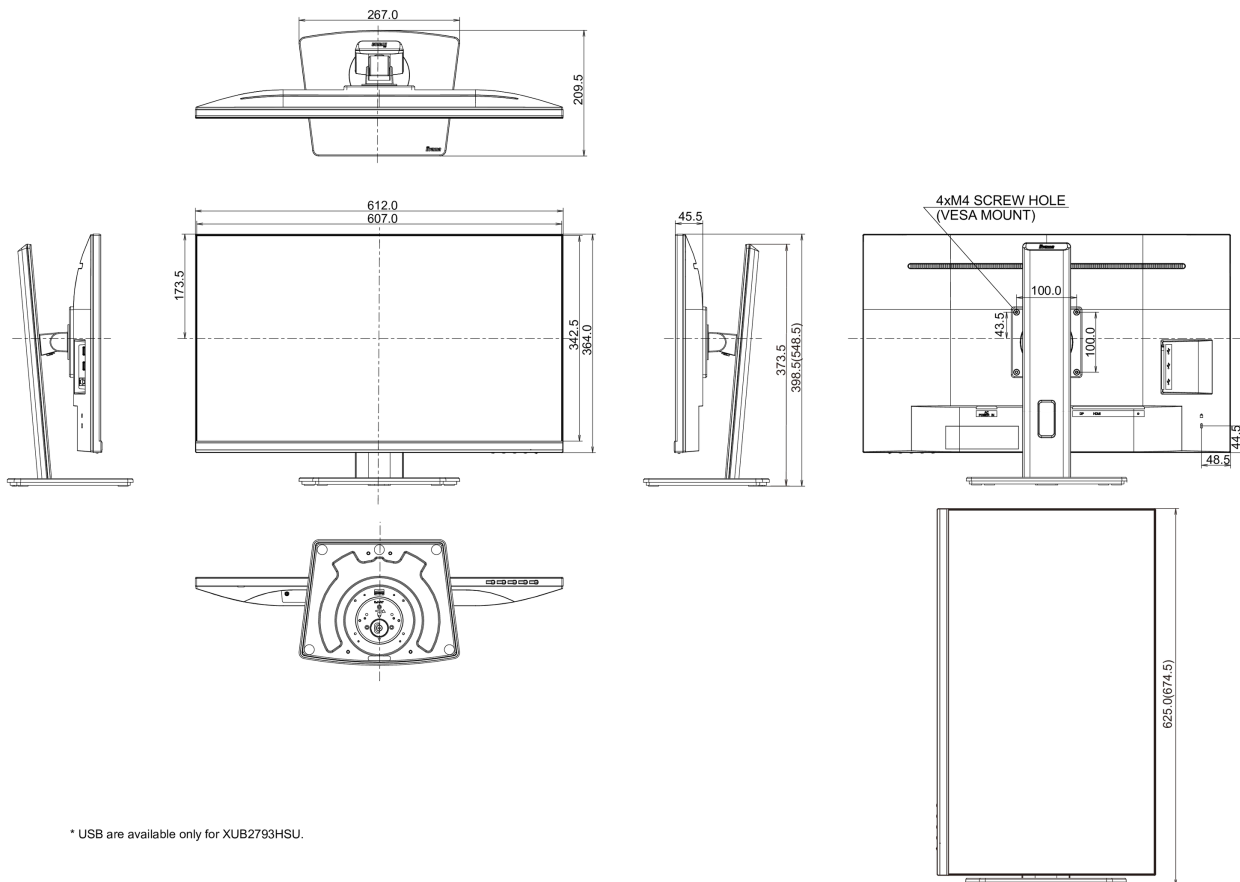

## 08 РАЗМЕР / ВЕС

Размер продукта Ш x В x Г	612 x 398.5 (548.5) x 209.5мм
Размер коробки Ш x В x Г	684 x 425 x 151мм
Вес (без упаковки)	6.8кг
Вес (с упаковкой)	8.6кг
EAN код	4948570121182

\* USB are available only for XUB2793HSU.