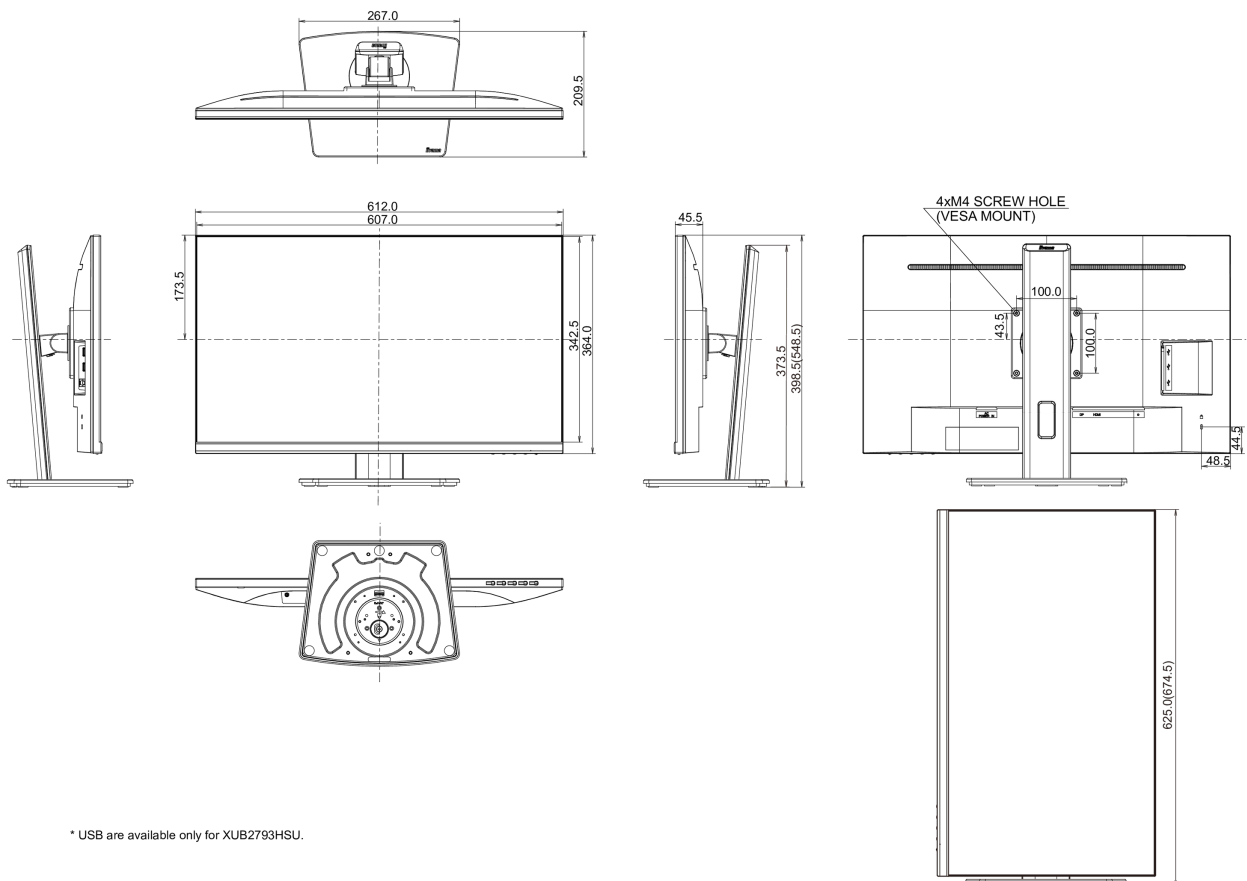

05 INBEGREPEN ACCESSOIRES

Kabels

Stroom, USB, HDMI

Overige

Quick guide handleiding, veiligheidsinstructies

06 POWER-MANAGEMENT

Voeding

intern

Stroomvoorziening

AC 100 - 240V, 50/60Hz

Energieverbruik

19W typisch, 0.5W stand by, 0.3W uit modus

07 DUURZAAMHEID

Richtlijnen

CE, TÜV-Bauart, EAC, VCCI-B, PSE, RoHS support, ErP, WEEE, REACH, UKCA

Energie efficiëntie klasse (Regulation (EU) 2017/1369)

E

REACH SVHC

meer dan 0.1%: Lood

08 AFMETINGEN / GEWICHT

Product afmetingen B x H x D

612 x 398.5 (548.5) x 209.5mm

Doos afmetingen B x H x D

684 x 425 x 151mm

Gewicht (zonder doos)

6.8kg

Gewicht (inclusief doos)

8.6kg

EAN code

4948570121182

* USB are available only for XUB2793HSU.