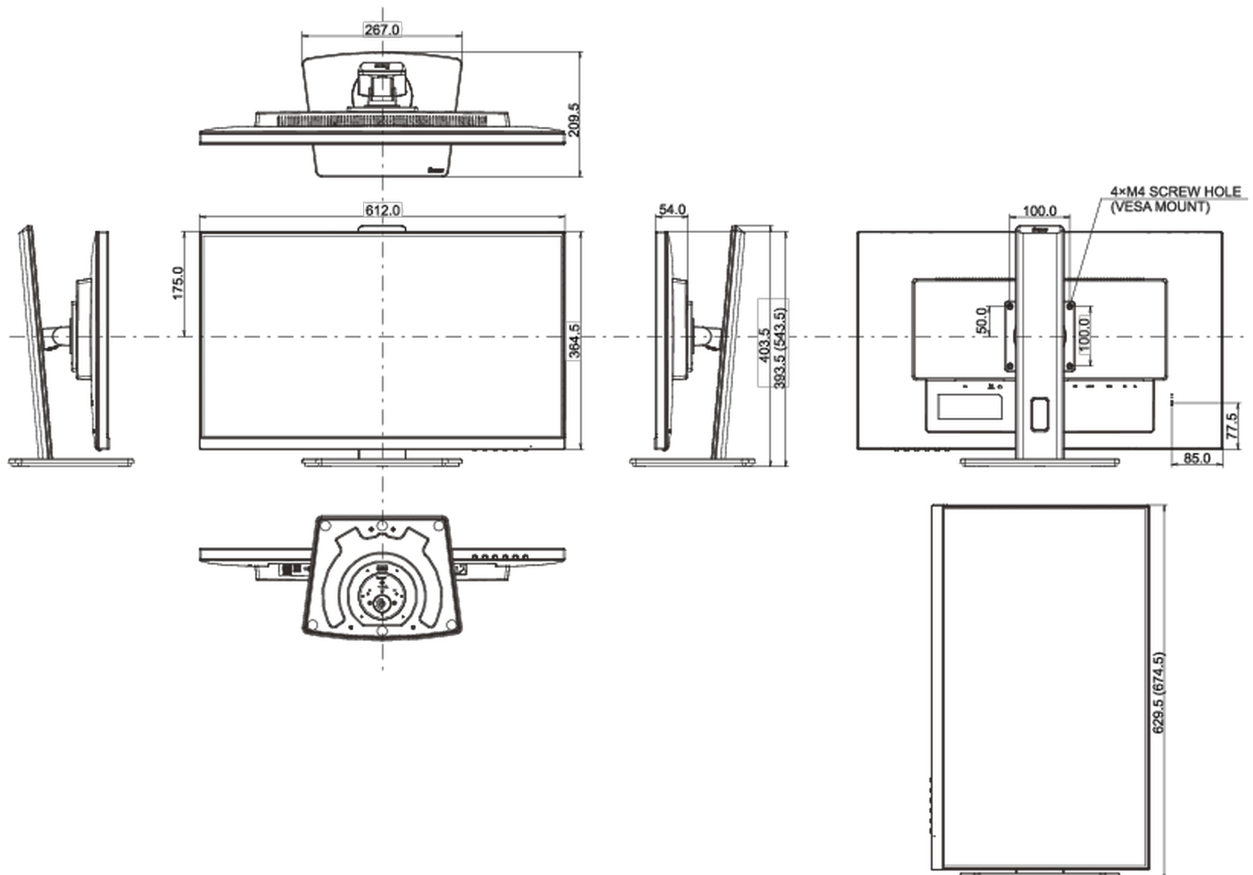

05 6.АКЦЕССУАРЫ

Кабели

Питание, USB, HDMI

Прочее

Краткое руководство по началу работы, Руководство по безопасности

06 POWER-MANAGEMENT

Блок питания

внутренний

Питание

AC 100 - 240V, 50/60Гц

Потребляемая мощность

17.5W стандарт, 0.5W ожидание, 0.3W отключено

07 СТАНДАРТЫ

Сертификаты

TCO Certified, CE, TÜV-GS, EAC, VCCI-B, PSE, RoHS support, ErP, WEEE, REACH, UKCA

TCO Certified

XUB2792HSU-B5 H

REACH SVHC

свинца, превышает 0.1%

08 РАЗМЕР / ВЕС

Размер продукта Ш x В x Г

612 x 393.5 (543.5) x 209.5мм

Размер коробки Ш x В x Г

693 x 440 x 170мм

Вес (без упаковки)

6.3кг

Вес (с упаковкой)

7.9кг

EAN код

4948570121298