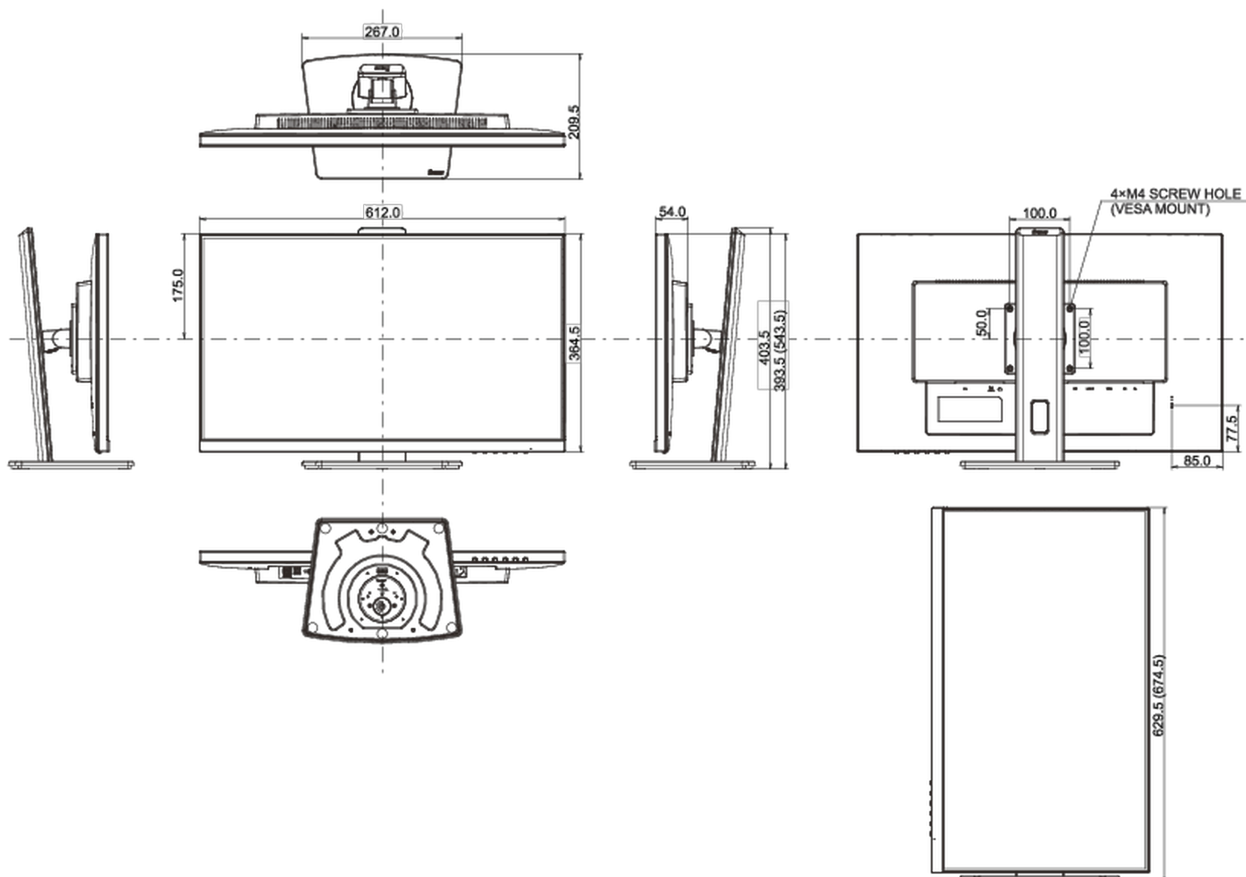

04 MECHANIKUS

Kijelző helyzetének beállításai	magasság, forgatás, forgatható, billenthető
Magasság beállítása	150mm
Fogatás (PIVOT funkció - portré mód)	90°
Forgó állvány	90°; 45° bal; 45° jobb
Hajlásszög	23° fel; 5° le
VESA állvány	100 x 100mm
Kábelkezelő rendszer	igen

08 MÉRETEK / SÚLY

Termék méretei Sz x H x M	612 x 393.5 (543.5) x 209.5mm
Doboz méretei Sz x H x M	693 x 440 x 170mm
Súly (doboz nélkül)	6.3kg
Súly (dobozzal)	7.9kg
EAN kód	4948570121298

All trademarks and registered trademarks acknowledged. E & O E. Specification subject to change without notice. All LCD's comply with ISO-9241-307:2008 in connection with pixel defects.