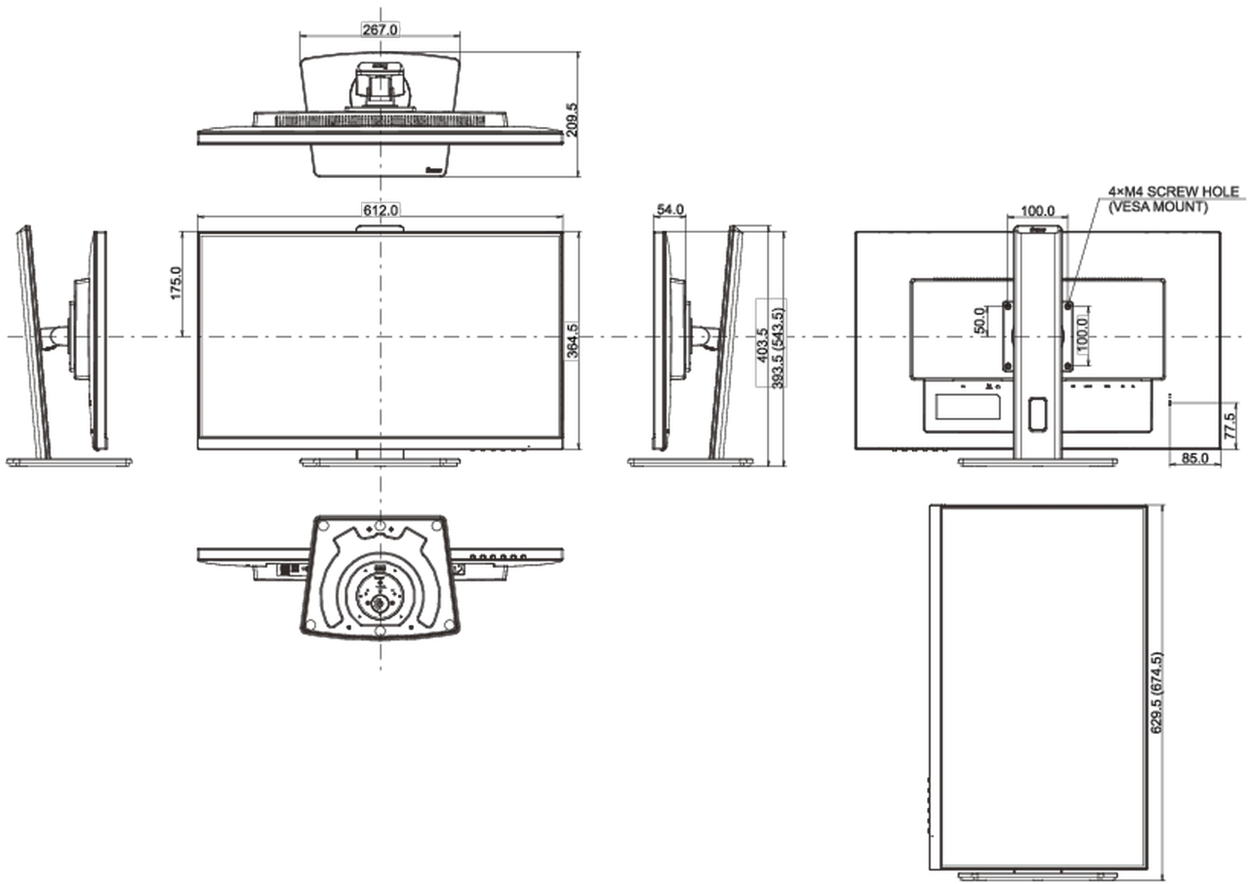

04 ASPECTOS MECÁNICOS

Soporte de altura regulable	altura, pivote (rotación), giro, inclinación
Ajuste de altura	150mm
Rotación (función de pivote)	90°
Soporte giratorio	90°; 45° izquierdo; 45° derecho

Ángulo de inclinación 23° arriba; 5° abajo

Montaje VESA 100 x 100mm

Sistema de gestión de cables si

05 ACCESSORIES INCLUDED

Cable de alimentación, USB, HDMI

Otro guía de inicio rápido, guía de seguridad

06 GESTIÓN DE ENERGÍA

Unidad de fuente de alimentación interno

TCO Certified XUB2792HSU-B5 H

Clase de eficiencia energética (Regulation (EU) 2017/1369) E

REACH SVHC por encima de 0.1% de plomo

08 DIMENSIONES / PESO

Producto dimensiones W x H x D 612 x 393.5 (543.5) x 209.5mm

Dimensiones de la caja (ancho x alto x fondo) 693 x 440 x 170mm

Peso (sin caja) 6.3kg

Peso (con caja) 7.9kg

Código EAN 4948570121298

All trademarks and registered trademarks acknowledged. E & O E. Specification subject to change without notice. All LCD's comply with ISO-9241-307:2008 in connection with pixel defects.