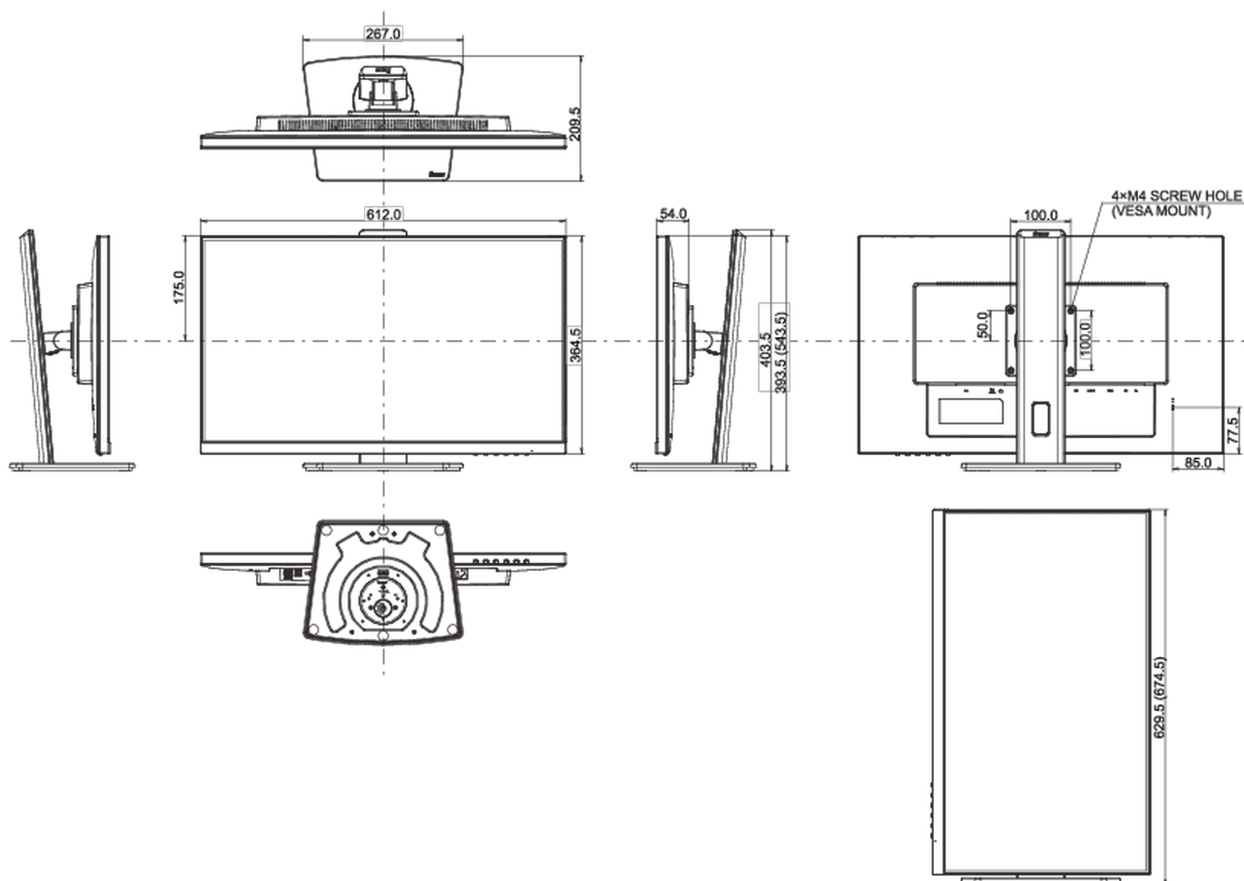

## 04 MECHANICKÉ ČÁSTI

Úpravy polohy	výška, pivot (rotace), swivel, náklon
Výškově nastavitelné	150mm
Otočný (Pivot)	90°
Úhel otočení	90°; 45° na lefo; 45° na parvo
Úhel náklonu	23° nahoru; 5° dolů
VESA	100 x 100mm
Systém správy kabelů	ano

## 08 ROZMĚRY / HMOTNOST

Rozměry výrobku Š x V x D	612 x 393.5 (543.5) x 209.5mm
Rozměry balení Š x V x D	693 x 440 x 170mm
Váha (bez balení)	6.3kg
Váha (s balením)	7.9kg
EAN code	4948570121298

*Všechny ochranné známky jsou registrovány a chráněny. Vyhrazené právo na změny. Veškeré ploché panely LCD splňují normu ISO-9241-307:2008 v oblasti počtu vadných pixelů.*