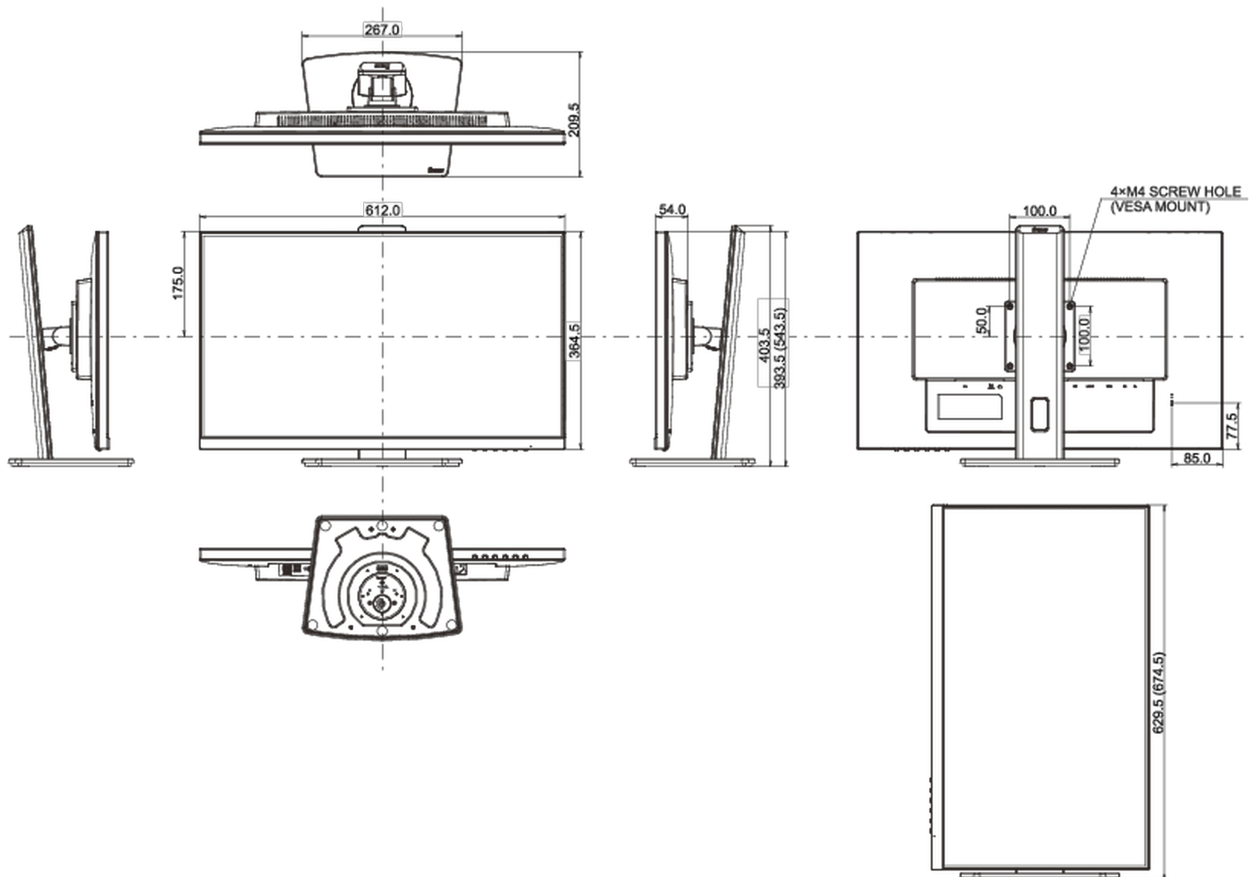

05 6.АКЦЕССУАРЫ

Кабели

Питание, USB, HDMI

Прочее

Краткое руководство по началу работы, Руководство по безопасности

06 POWER-MANAGEMENT

Блок питания

внутренний

Питание

AC 100 - 240V, 50/60Гц

Потребляемая мощность

17.5W стандарт, 0.5W ожидание, 0.3W отключено

07 СТАНДАРТЫ

Сертификаты

TCO Certified, CE, TÜV-GS, EAC, VCCI-B, PSE, RoHS support, ErP, WEEE, REACH, UKCA

TCO Certified

XUB2792HSU-B5 H

REACH SVHC

свинца, превышает 0.1%

08 РАЗМЕР / ВЕС

Размер продукта Ш x В x Г

612 x 393.5 (543.5) x 209.5мм

Размер коробки Ш x В x Г

693 x 440 x 170мм

Вес (без упаковки)

6.3кг

Вес (с упаковкой)

7.9кг

EAN код

4948570121298