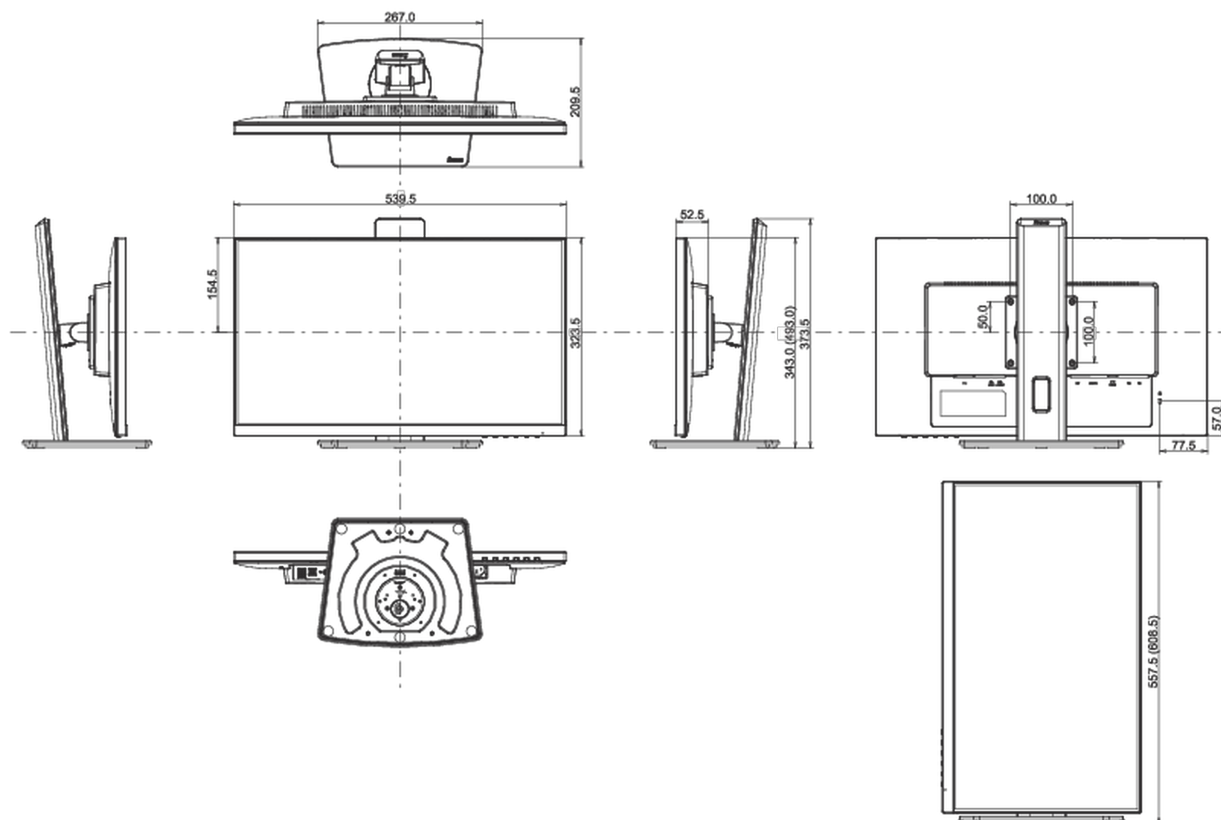

04 МЕХАНИЧЕСКИЕ ХАРАКТЕРИСТИКИ

Эргономика	высота, вращение подставки, наклон, pivot (вращение в обе стороны)
Настройка высоты (HAS)	150мм
Вращение экрана (PIVOT)	90°
Вращение подставки (Swivel)	90°; 45° влево; 45° право
Угол наклона экрана	23° вверх; 5° вниз
Крепление VESA	100 x 100мм
Крепления для кабелей	да

05 6.АКЦЕССУАРЫ

Кабели	Питание, USB, HDMI, DP
Прочее	Краткое руководство по началу работы, Руководство по безопасности

06 POWER-MANAGEMENT

Блок питания	внутренний
Питание	AC 100 - 240V, 50/60Гц
Потребляемая мощность	15W стандарт, 0.5W ожидание, 0.3W отключено

08 РАЗМЕР / ВЕС

Размер продукта Ш x В x Г	539.5 x 343 (493) x 209.5мм
Размер коробки Ш x В x Г	620 x 415 x 162мм
Вес (без упаковки)	5.3кг
Вес (с упаковкой)	6.7кг
EAN код	4948570121229

Все товарные знаки и торговые марки являются собственностью их владельцев и они защищены. Ошибки и изменения допускаются. Спецификации могут быть изменены без уведомления. Все LCD мониторы соответствуют стандарту ISO-9241-307:2008 по политике битых пикселей.