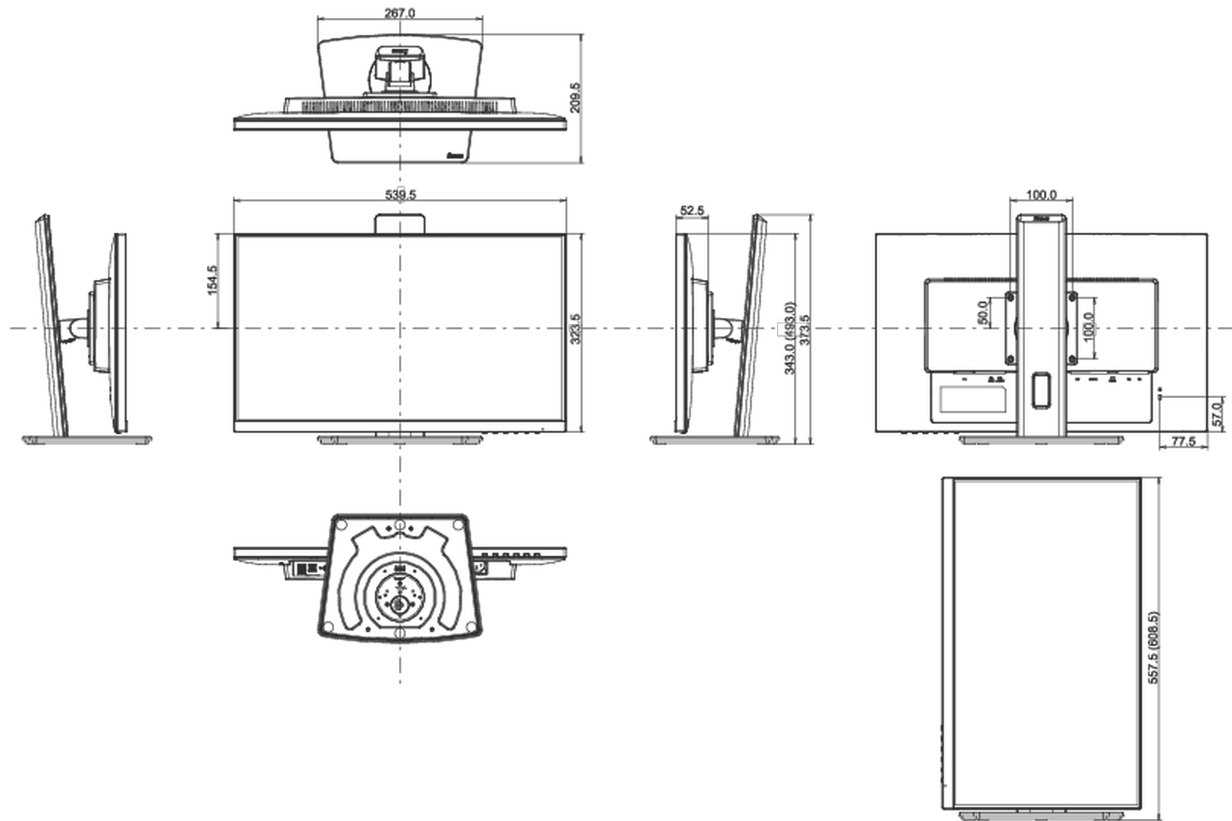

04 MECHANISME

Positieaanpassingen	hoogte, draaien, kantelen, pivot (rotatie aan beide zijden)
Hoogte-instelling	150mm
Rotatie	90°
Draaibare voet	90°; 45 ° links; 45° rechts
Kantelhoek	23° omhoog; 5° omlaag

VESA montage	100 x 100mm
Kabelmanagement systeem	ja

05 INBEGREPEN ACCESSOIRES

Kabels	Stroom, USB, HDMI, DP
Overige	Quick guide handleiding, veiligheidsinstructies

06 POWER-MANAGEMENT

Voeding	intern
Stroomvoorziening	AC 100 - 240V, 50/60Hz
Energieverbruik	15W typisch, 0.5W stand by, 0.3W uit modus

08 AFMETINGEN / GEWICHT

Product afmetingen B x H x D	539.5 x 343 (493) x 209.5mm
Doos afmetingen B x H x D	620 x 415 x 162mm
Gewicht (zonder doos)	5.3kg
Gewicht (inclusief doos)	6.7kg
EAN code	4948570121229