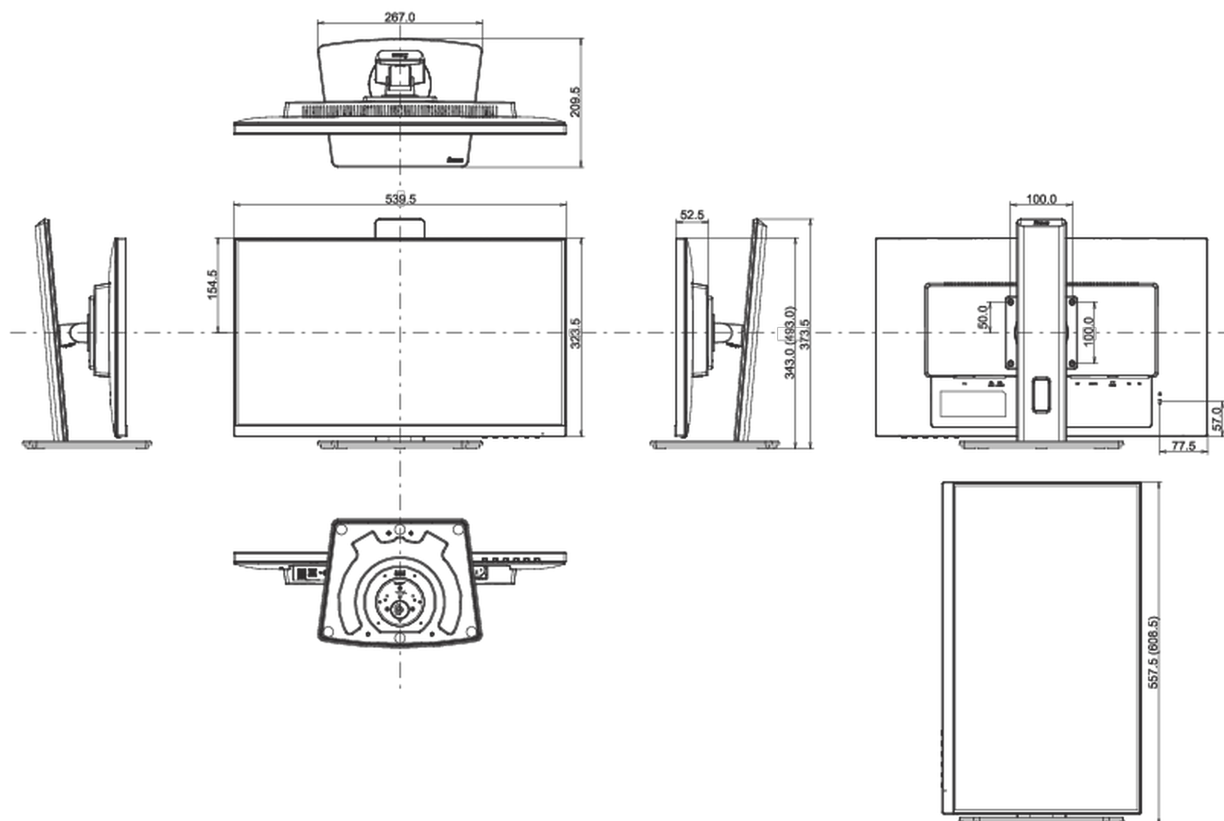

04 MECHANIKUS

Kijelző helyzetének beállításai	magasság, forgatható, billenthető, forgatható (forgatás mindkét oldalra)
Magasság beállítása	150mm
Forgatás (PIVOT funkció - portré mód)	90°
Forgó állvány	90°; 45 ° bal; 45° jobb
Hajlásszög	23° fel; 5° le
VESA állvány	100 x 100mm
Kábelkezelő rendszer	igen

08 MÉRETEK / SÚLY

Termék méretei Sz x H x M	539.5 x 343 (493) x 209.5mm
Doboz méretei Sz x H x M	620 x 415 x 162mm
Súly (doboz nélkül)	5.3kg
Súly (dobozzal)	6.7kg
EAN kód	4948570121229

All trademarks and registered trademarks acknowledged. E & O E. Specification subject to change without notice. All LCD's comply with ISO-9241-307:2008 in connection with pixel defects.