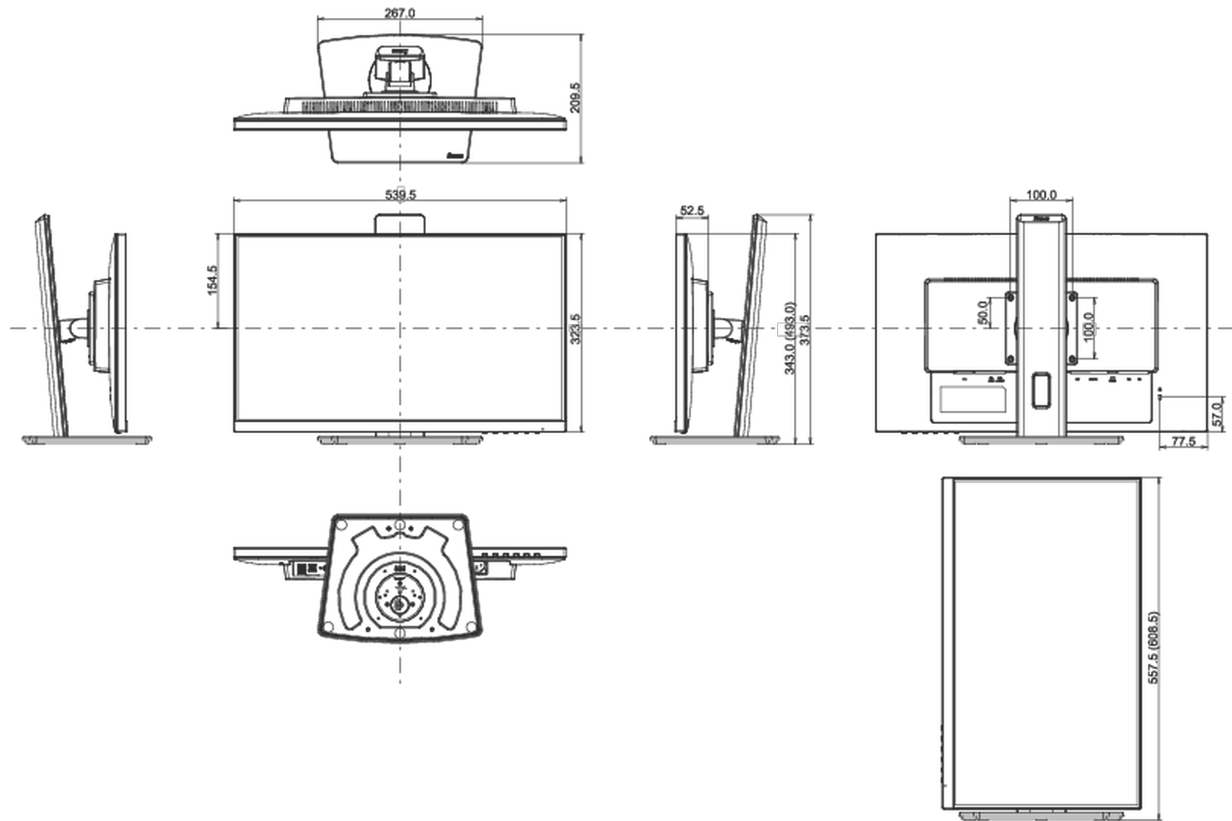

04 MECHANISME

Positieaanpassingen	hoogte, draaien, kantelen, pivot (rotatie aan beide zijden)
Hoogte-instelling	150mm
Rotatie	90°
Draaibare voet	90°; 45 ° links; 45° rechts
Kantelhoek	23° omhoog; 5° omlaag

VESA montage	100 x 100mm
Kabelmanagement systeem	ja

05 INBEGREPEN ACCESSOIRES

Kabels	Stroom, USB, HDMI, DP
Overige	Quick guide handleiding, veiligheidsinstructies

06 POWER-MANAGEMENT

Voeding	intern
Stroomvoorziening	AC 100 - 240V, 50/60Hz
Energieverbruik	15W typisch, 0.5W stand by, 0.3W uit modus

08 AFMETINGEN / GEWICHT

Product afmetingen B x H x D	539.5 x 343 (493) x 209.5mm
Doos afmetingen B x H x D	620 x 415 x 162mm
Gewicht (zonder doos)	5.3kg
Gewicht (inclusief doos)	6.7kg
EAN code	4948570121229