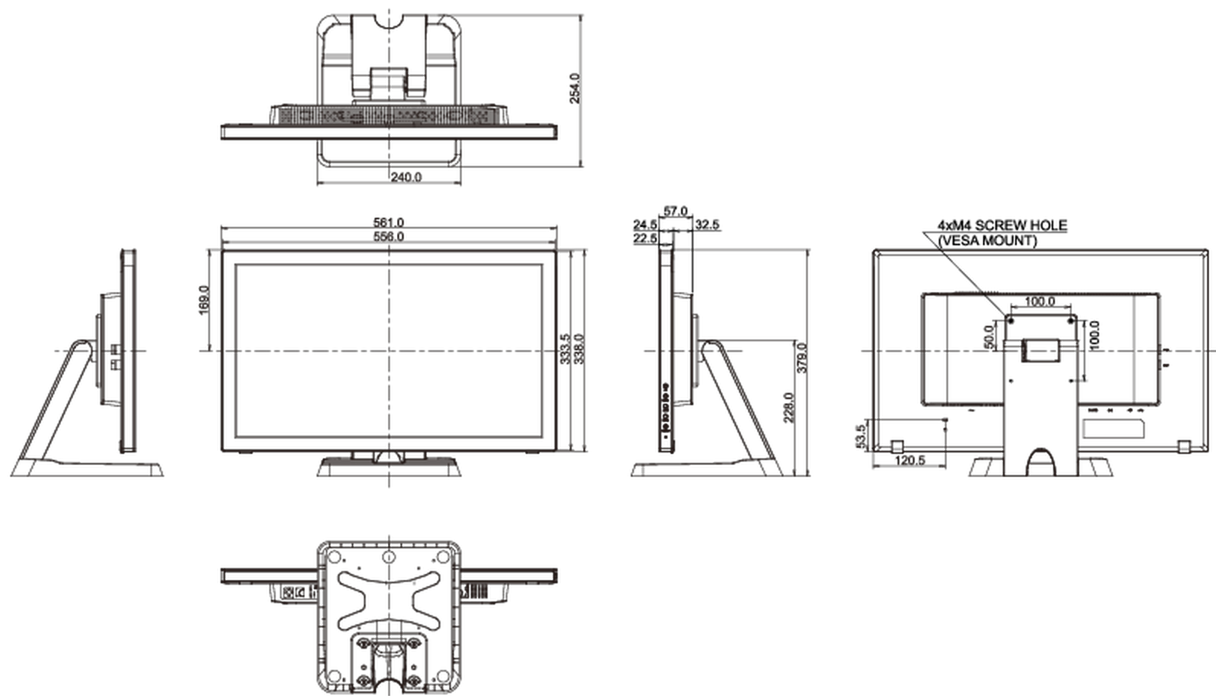

Certyfikaty

CE, TÜV-Bauart, EAC, RoHS support, ErP, WEEE, cULus, REACH, UKCA

Klasa efektywności energetycznej (Regulation (EU) 2017/1369)

E

REACH SVHC

powyżej 0.1% ołowiu

10 WYMIARY / WAGA

Wymiary produktu szer. x wys. x gł.

561 x 379 x 254mm

Waga (bez pudła)

6.3kg

Kod EAN

4948570121083

Wszystkie znaki towarowe zastrzeżone. Pomyłki i wprowadzanie zmian zastrzeżone. Specyfikacje produktów mogą ulec zmianie bez wcześniejszego zawiadomienia. Wszystkie monitory LCD iiyama są zgodne z normą ISO-9241-307:2008 określającą liczbę i rodzaj defektów matrycy.