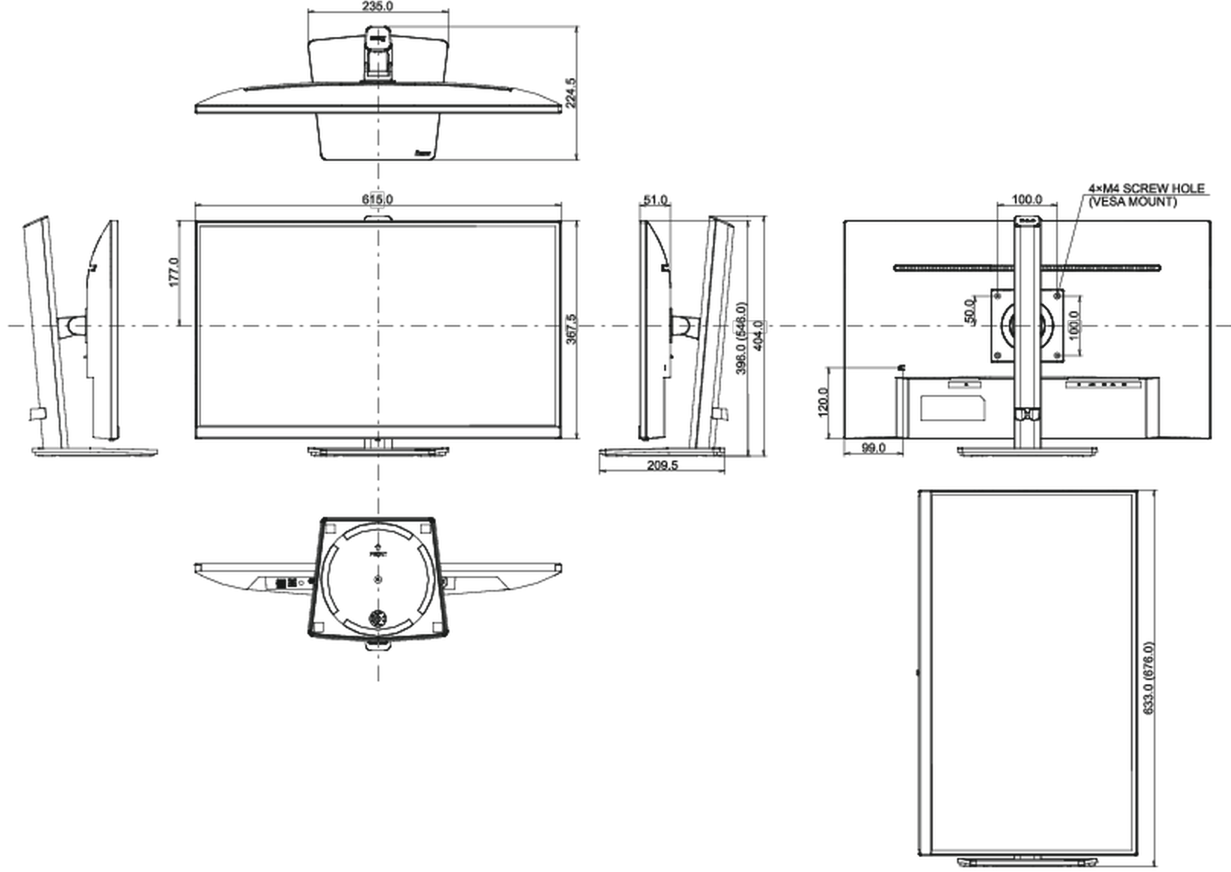

## 07 ÖLÇÜLER / AĞIRLIK

Ürün boyutları G x Y x D 615 x 396 (546) x 224.5mm

Kutu boyutları G x Y x D 688 x 137 x 485mm

Ağırlık (kutu hariç) 5.5kg

Ağırlık (kutu ile birlikte) 6.9kg

EAN kodu 4948570120840

All trademarks and registered trademarks acknowledged. E & O E. Specification subject to change without notice. All LCD's comply with ISO-9241-307:2008 in connection with pixel defects.