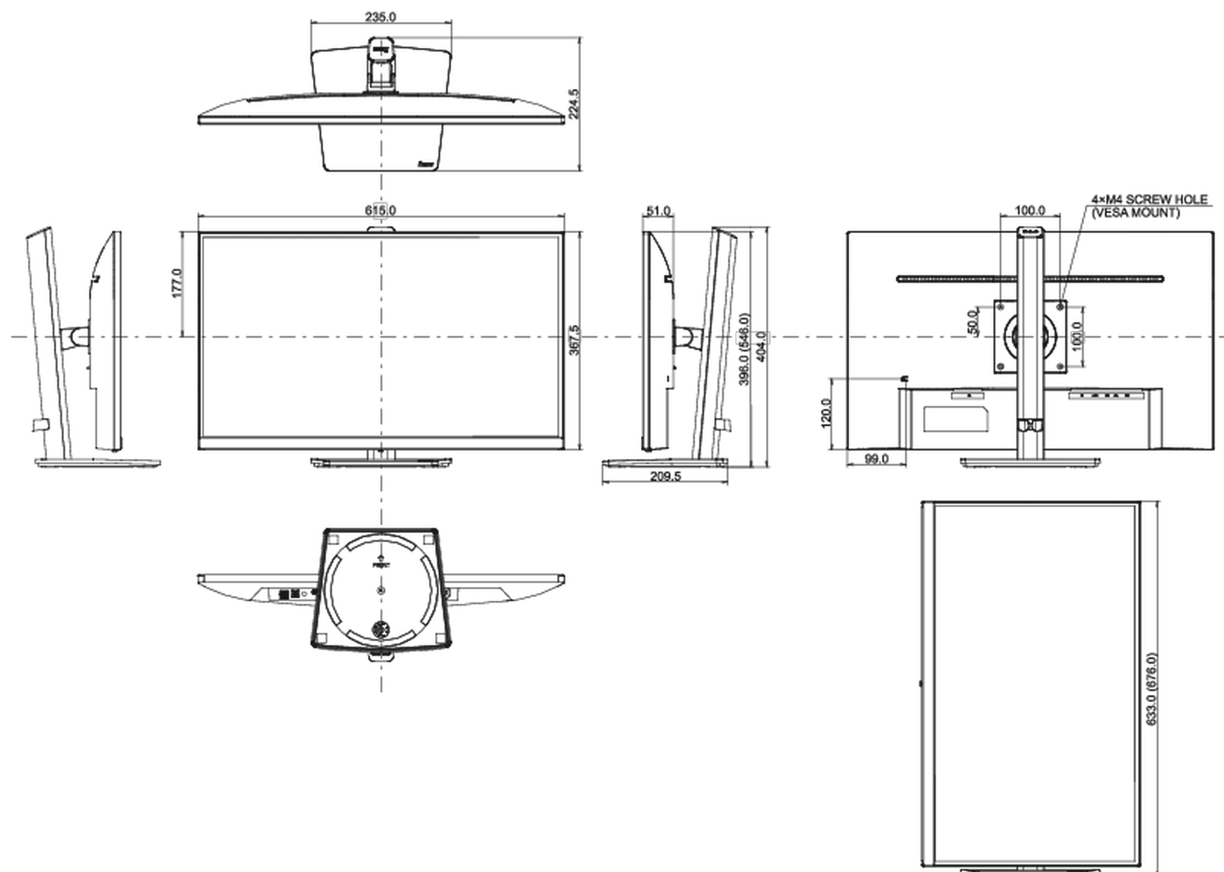

01 OBRAZ

Wygląd	bezramkowy z 3 stron
Przekątna	27", 68.5cm
Panel	matryca VA, matowe wykończenie
Rozdzielczość fizyczna	1920 x 1080 @75Hz (2.1 megapixel Full HD)
Format obrazu	16:9
Jasność	250 cd/m ²
Kontrast statyczny	3000:1
Kontrast ACR	80M:1
Czas reakcji (GTG)	4ms
Kąty widzenia	poziomo/pionowo: 178°/178°, prawo/lewo: 89°/89°, góra/dół: 89°/89°
Kolory	16.7mln (sRGB: 96%; NTSC: 72%)
Synchronizacja pozioma	30 - 85kHz
Powierzchnia robocza szer. x wys.	596.7 x 335.7mm, 23.5 x 13.2"
Plamka	0.311mm
Kolor	matowa, czarny

04 MECHANICZNE

Zakres regulacji	wysokość, obrót, pochyl, pivot (rotacja w obie strony)
Regulacja wysokości	150mm
Rotacja (funkcja PIVOT)	90°
Obrót stopy	90°; 45° w lewo; 45° w prawo
Kąt pochylenia	23° w górę; 5° w dół
Standard VESA	100 x 100mm
System zarządzania kablami	tak

Wymiary produktu szer. x wys. x gł.	615 x 396 (546) x 224.5mm
Wymiary pudła szer. x wys. x gł.	688 x 137 x 485mm
Waga (bez pudła)	5.5kg
Waga (z pudłem)	6.9kg
Kod EAN	4948570120840

Wszystkie znaki towarowe zastrzeżone. Pomyłki i wprowadzanie zmian zastrzeżone. Specyfikacje produktów mogą ulec zmianie bez wcześniejszego zawiadomienia. Wszystkie monitory LCD iiyama są zgodne z normą ISO-9241-307:2008 określającą liczbę i rodzaj defektów matrycy.