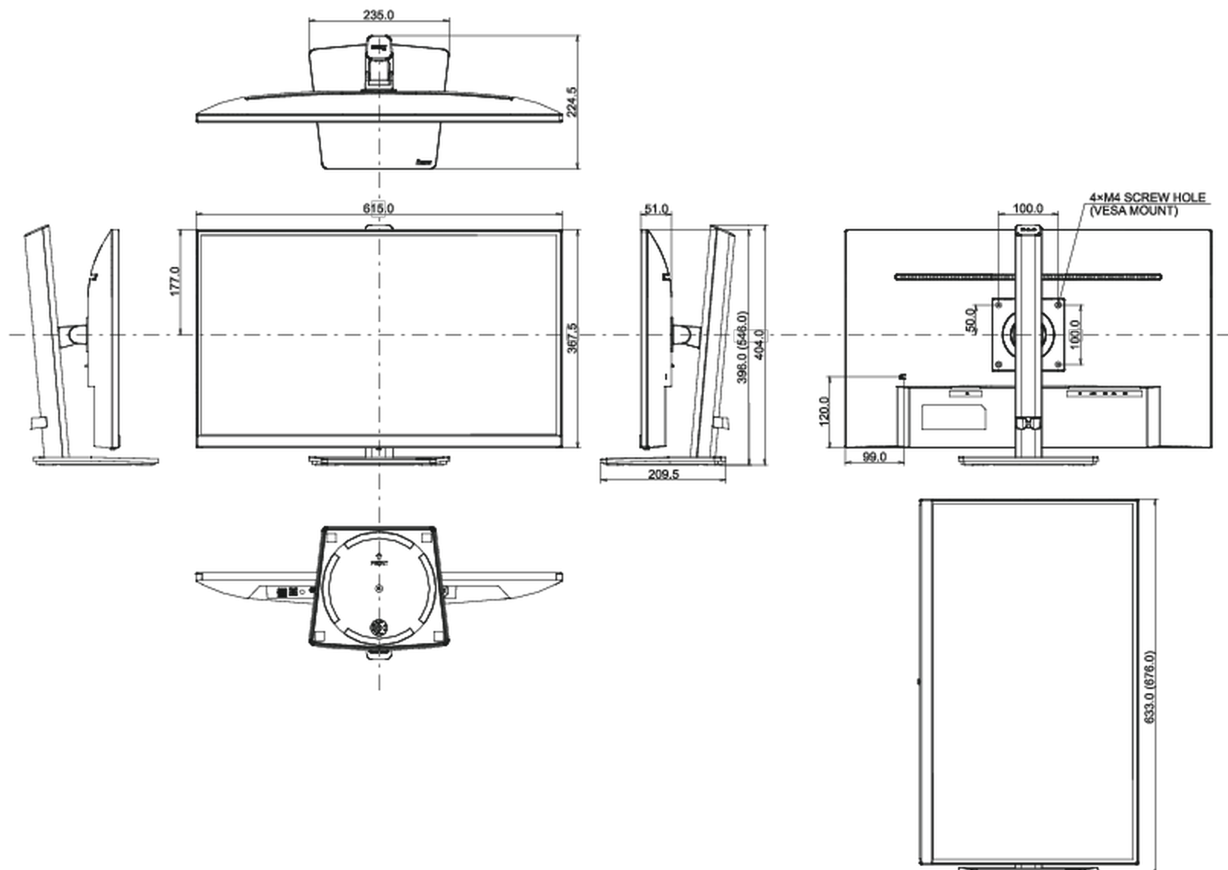

E

REACH SVHC

meer dan 0.1%: Lood

08 AFMETINGEN / GEWICHT

Product afmetingen B x H x D

615 x 396 (546) x 224.5mm

Doos afmetingen B x H x D

688 x 137 x 485mm

Gewicht (zonder doos)

5.5kg

Gewicht (inclusief doos)

6.9kg

EAN code

4948570120840

Alle handelsmerken zijn geregistreerd. Gegevens onder voorbehoud van zetfouten. Specificaties kunnen vooraf en zonder opgaa van reden gewijzigd worden. Alle LCD-panels vallen onder ISO-9241-307:2008 inzake pixelfouten.