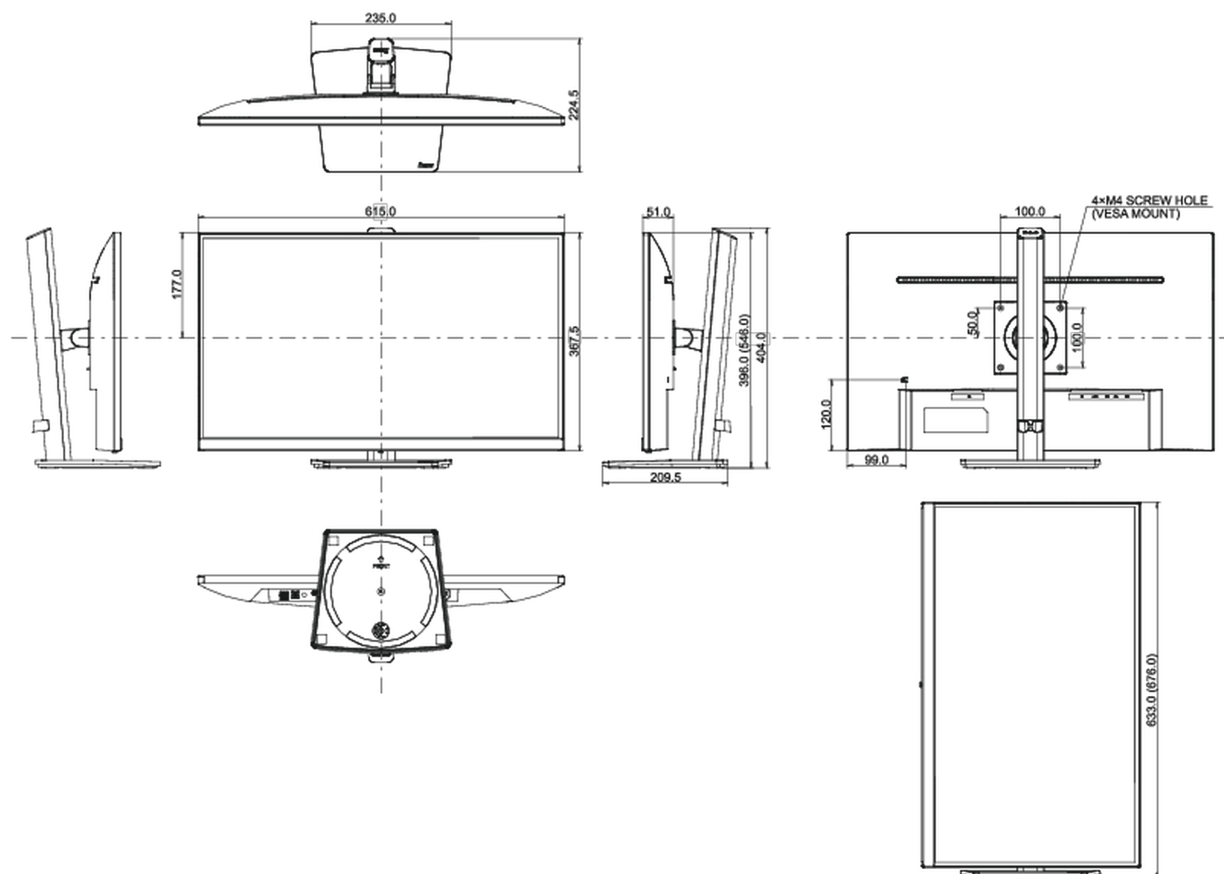

01 KIJELZŐ JELLEMZŐI

Design	3-side borderless
Átló	27", 68.5cm
Panel	VA matrix, matte finish
Natív felbontás	1920 x 1080 @75Hz (2.1 megapixel Full HD)
Képarány	16:9
Fényerő	250 cd/m ²
Statikus kontraszt	3000:1
Speciális kontraszt	80M:1
Válaszidő (GTG)	4ms
Látótér	horizontális/vertikális: 178°/178°, jobb/bal: 89°/89°, fel/le: 89°/89°
Szín támogatás	16.7mln (sRGB: 96%; NTSC: 72%)
Horizontális szinkronizálás	30 - 85kHz
Látható terület Sz x M	596.7 x 335.7mm, 23.5 x 13.2"
Pixel magasság	0.311mm
Szín	matt, fekete

04 MECHANIKUS

Kijelző helyzetének beállítása	magasság, forgatható, billenthető, forgatható (forgatás mindkét oldalra)
Magasság beállítása	150mm
Forgatás (PIVOT funkció - portré mód)	90°
Forgó állvány	90°; 45° bal; 45° jobb
Hajlásszög	23° fel; 5° le
VESA állvány	100 x 100mm
Kábelkezelő rendszer	igen

Termék méretei Sz x H x M	615 x 396 (546) x 224.5mm
Doboz méretei Sz x H x M	688 x 137 x 485mm
Súly (doboz nélkül)	5.5kg
Súly (dobozzal)	6.9kg
EAN kód	4948570120840

All trademarks and registered trademarks acknowledged. E & O E. Specification subject to change without notice. All LCD's comply with ISO-9241-307:2008 in connection with pixel defects.