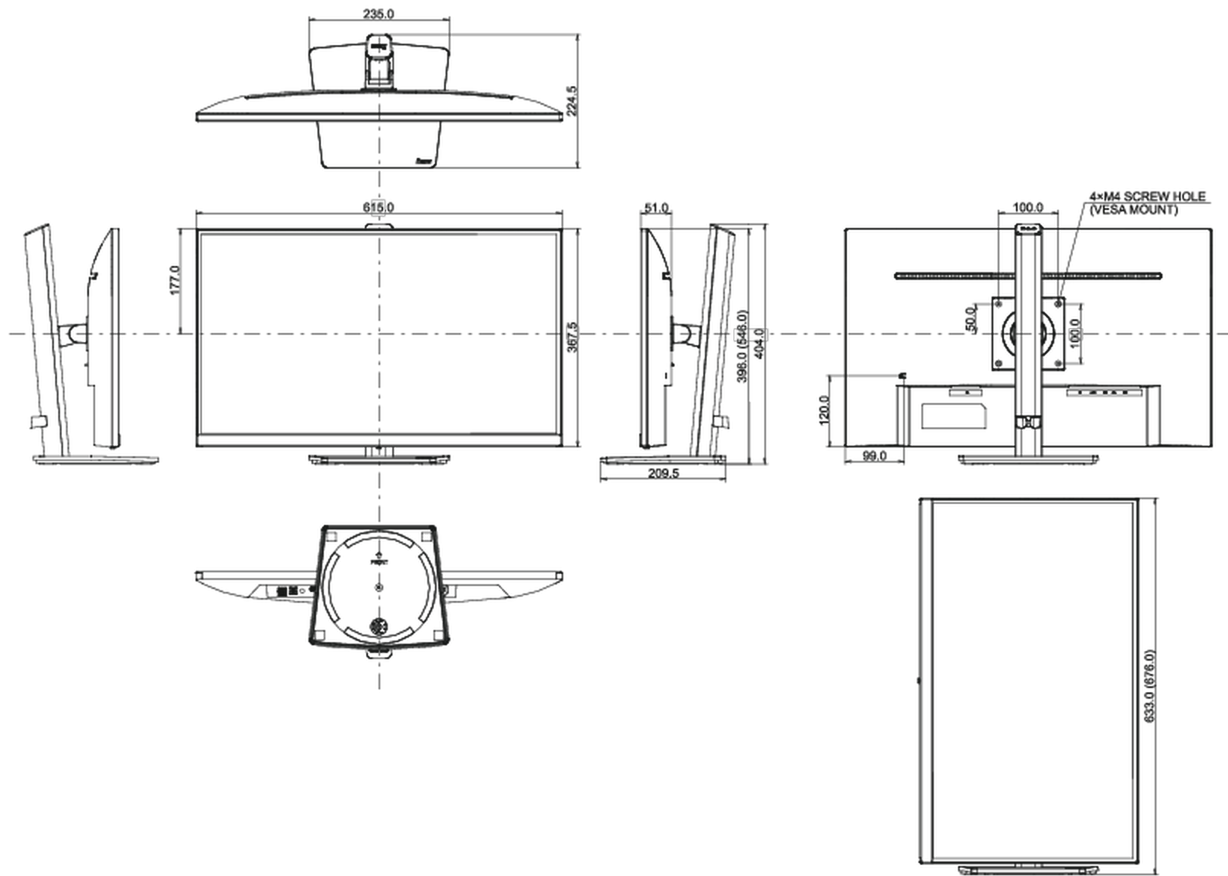

04 ASPECTOS MECÁNICOS

Soporte de altura regulable	altura, giro, inclinación, pivote (rotación a ambos lados)
Ajuste de altura	150mm
Rotación (función de pivote)	90°
Soporte giratorio	90°; 45° izquierdo; 45° derecho
Ángulo de inclinación	23° arriba; 5° abajo

Montaje VESA	100 x 100mm
Sistema de gestión de cables	si

05 ACCESSORIES INCLUDED

Cable	de alimentación, USB, HDMI
Otro	guía de inicio rápido, guía de seguridad

06 GESTIÓN DE ENERGÍA

Unidad de fuente de alimentación	interno
Fuente de alimentación	AC 100 - 240V, 50/60Hz
Gestión de energía	25W typical, Modo en espera 0.5W, Modo apagado 0.3W

Producto dimensiones W x H x D	615 x 396 (546) x 224.5mm
Dimensiones de la caja (ancho x alto x fondo)	688 x 137 x 485mm
Peso (sin caja)	5.5kg
Peso (con caja)	6.9kg
Código EAN	4948570120840

All trademarks and registered trademarks acknowledged. E & O E. Specification subject to change without notice. All LCD's comply with ISO-9241-307:2008 in connection with pixel defects.